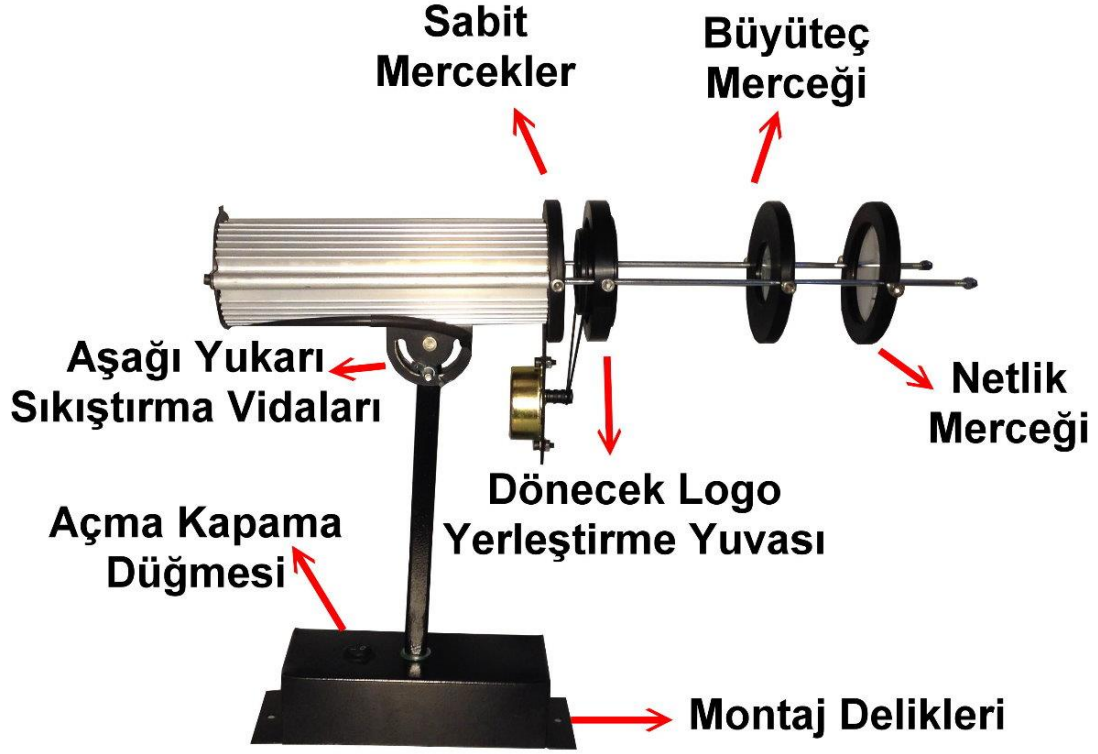

LOGO YANSIT