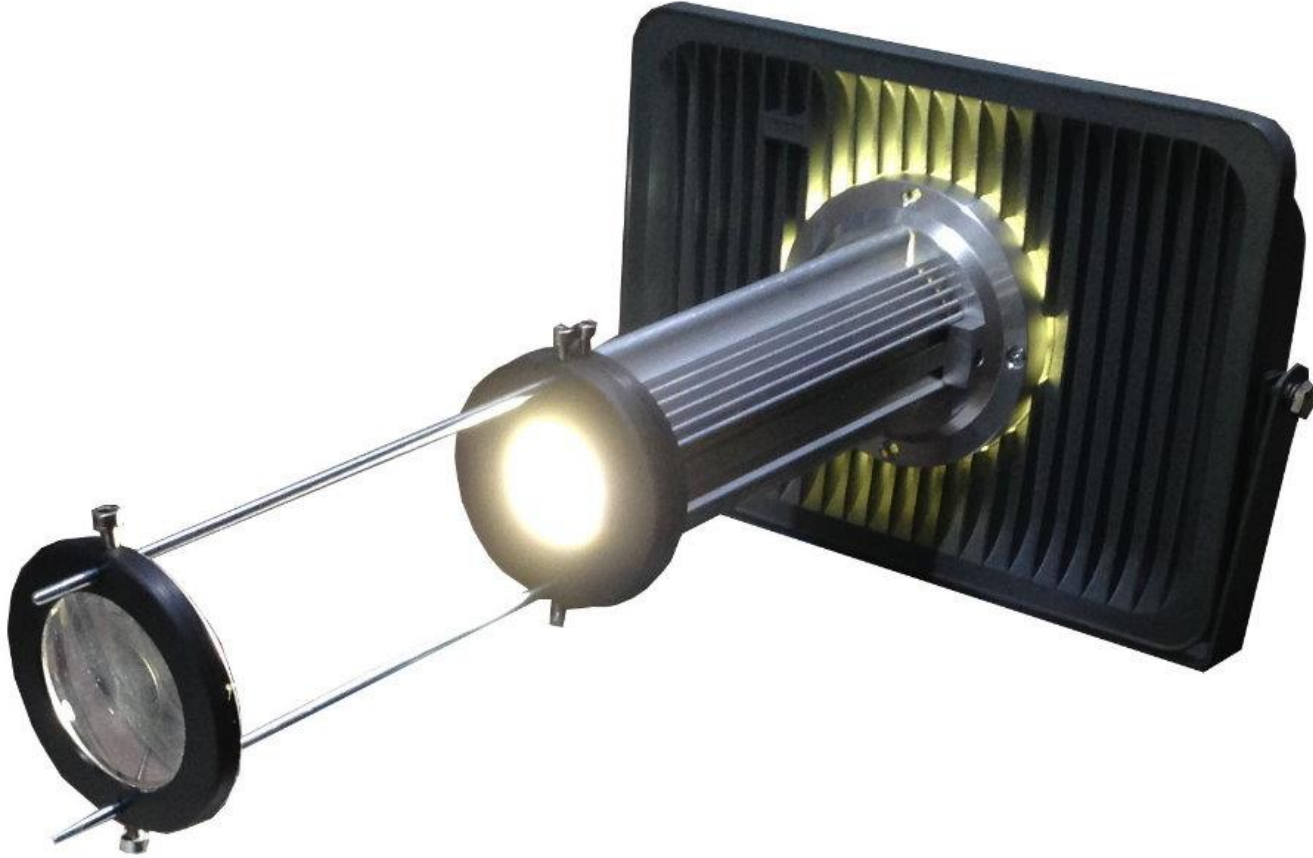

LOGO YANSIT SU GEÇİRMEZ-50W