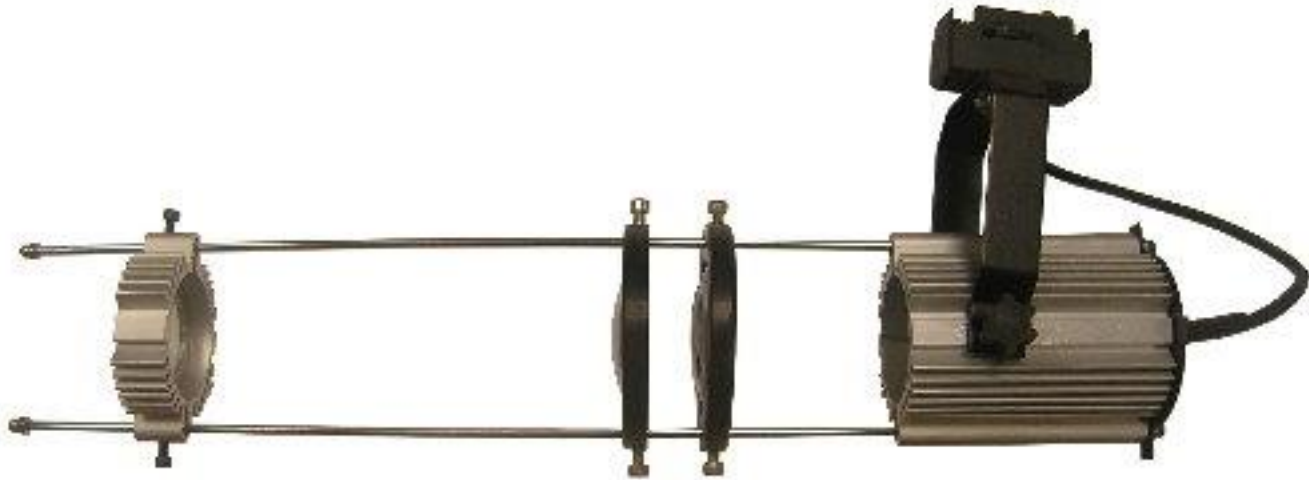

MAĞAZA RAYINDAN LOGO YANSITICI