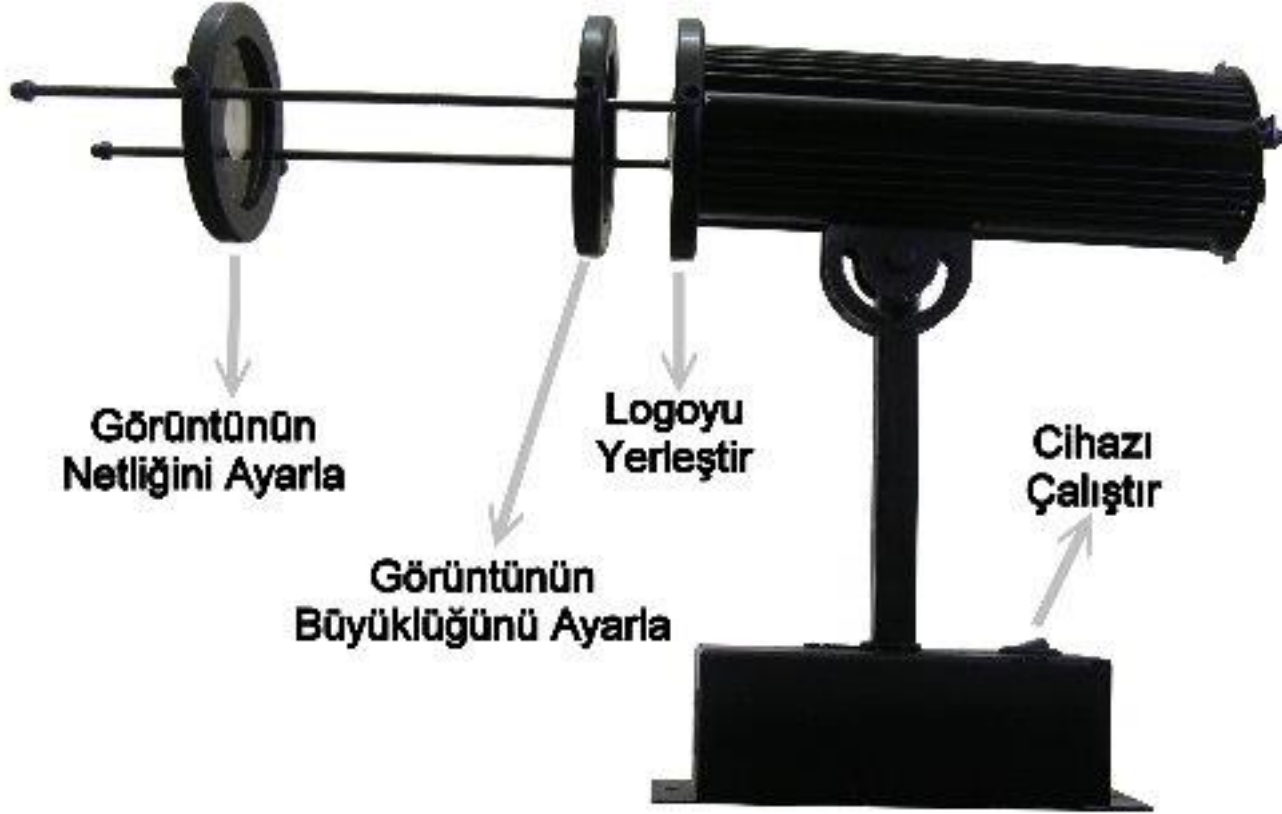

CİHAZ KULLANIMI