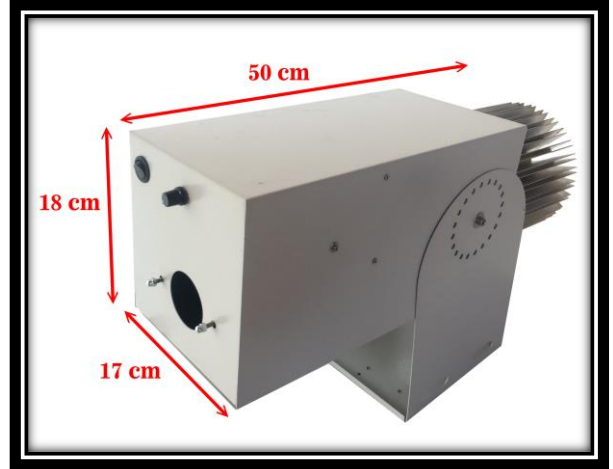

# DUVARA YANSITMAK İÇİN CİHAZI NEREYE ASMALISINIZ ?

- Bahçe Duvarına
- Direğe
- Yerden 1m Yüksek Bir Yere

- ✓ Tavsiye ettiğimiz minimum uzaklık 8m dir. Daha uzağa asarak görüntüyü büyütebilirsiniz.
- ✓ Cihaz ne kadar yakından yansıtırsa görüntü o kadar net olacaktır.
- ✓ Cihazı asacağınız yükseklik yansıtacağınız yükseklikle aynı mesafede olmasına gerek yoktur.
- ✓ Cihazın montaj ayağında yukarı aşağı ayar yapabileceğiniz açi delikleri mevcuttur.

## ÖLÇÜLER

EN	: 17 cm
BOY	: 50 cm
YÜKSEKLİK	: 18 cm
AĞIRLIK	: 7 kg
DESİ	: 5