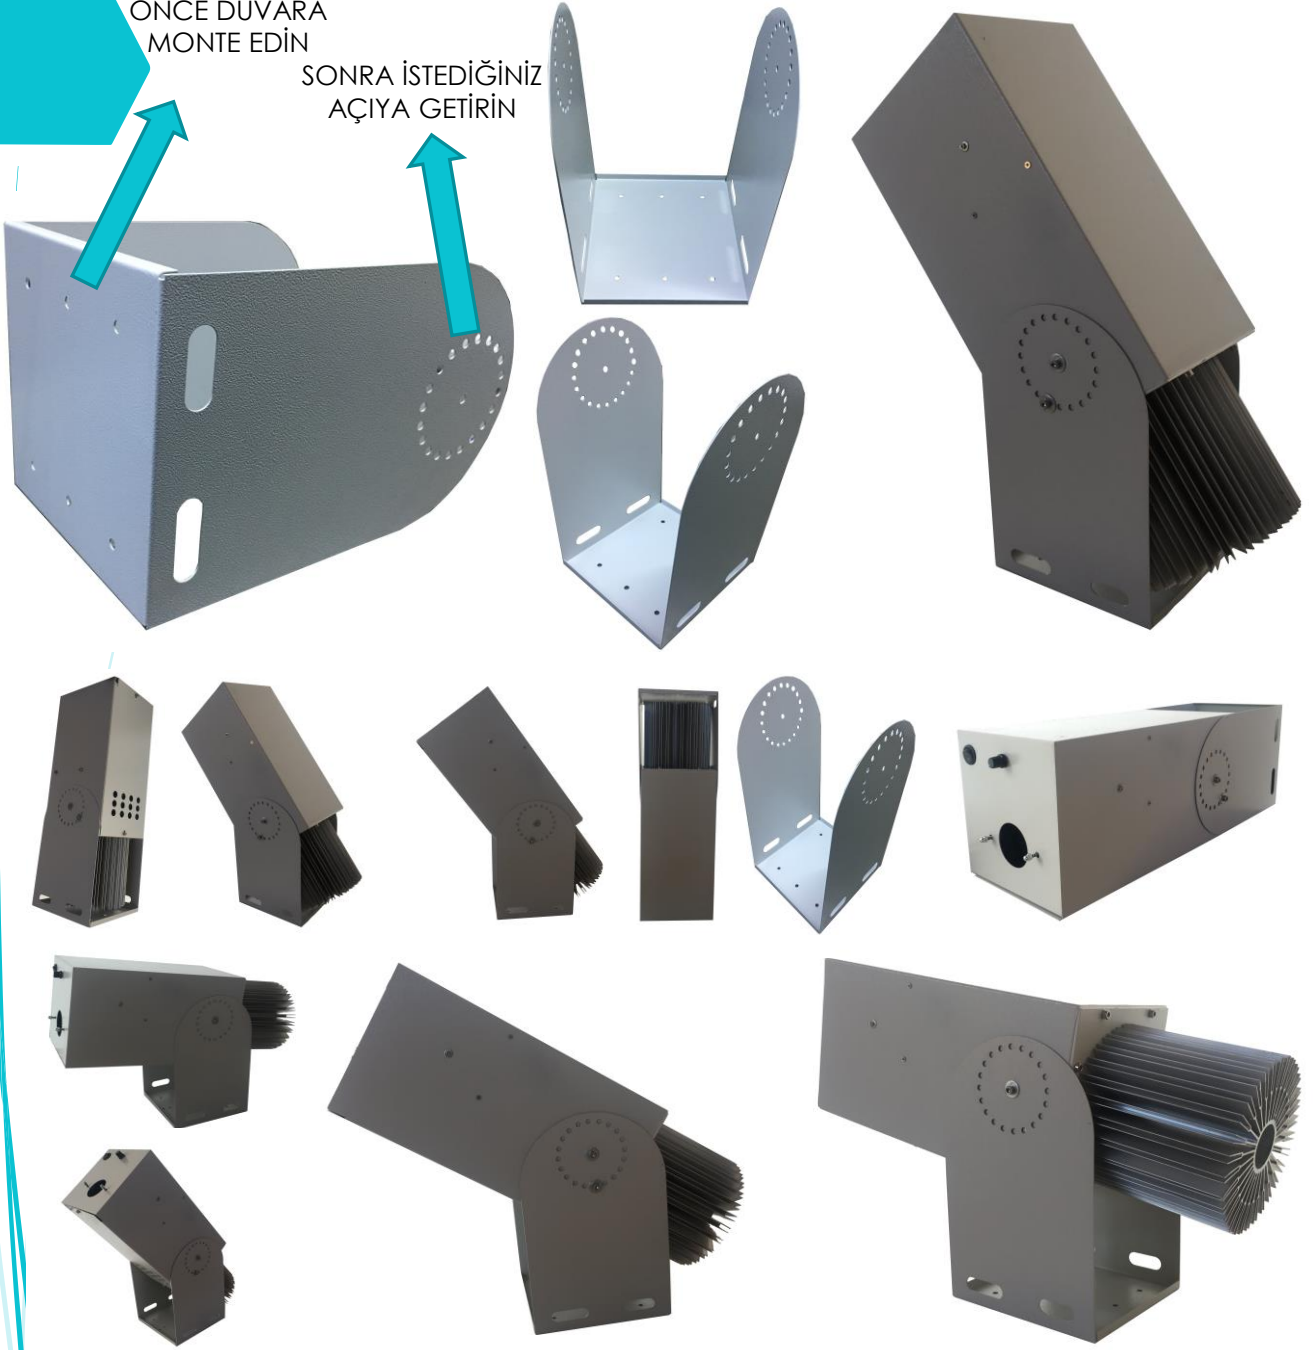

CİHAZ NASIL MONTE EDİLİR ?

ÖNCE DUVARA
MONTE EDİN

SONRA İSTEDİĞİNİZ
AÇIYA GETİRİN