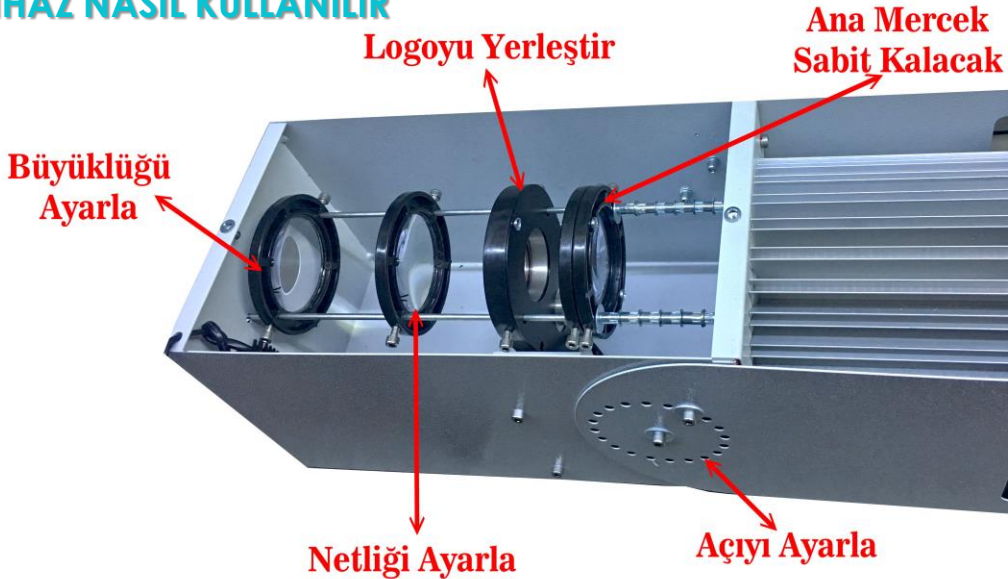

DUVARA YANSITMAK İÇİN CİHAZI NEREYE ASMALISINIZ ?

- Bahçe Duvarına
- Direğe
- Yerden 1m Yüksek Bir Yere

- ✓ Tavsiye ettiğimiz minimum uzaklık 8m dir. Daha uzağa asarak görüntüyü büyütebilirsiniz.
- ✓ Cihaz ne kadar yakından yansıtırsa görüntü o kadar net olacaktır.
- ✓ Cihazı asacağınız yükseklik yansıtacağınız yükseklikle aynı mesafede olmasına gerek yoktur.
- ✓ Cihazın montaj ayağında yukarı aşağı ayar yapabileceğiniz açi delikleri mevcuttur.

ÖLÇÜLER

EN	: 17 cm
BOY	: 50 cm
YÜKSEKLİK	: 18 cm
AĞIRLIK	: 7 kg
DESİ	: 5

CİHAZ NASIL KULLANILIR

CİHAZ NASIL MONTE EDİLİR ?

ÖNCE DUVARA
MONTE EDİN

SONRA İSTEDİĞİNİZ
AÇIYA GETİRİN

CİHAZLAR DIŞ ORTAMA UYGUNMU

- Dış ortam cihazlarımızın tamamı IP66 olup su geçirmezdir.
- Yağmura , Rüzgara , Fırtınaya , Güneşe karşı dayanıklıdır.
- Cihazın alt tarafında havalandırma delikleri mevcut olup su girmeyecek şekilde tasarlanmıştır.
- Cihazın kapağı delikli tarafı alt tarafa gelecek şekilde monte edilmelidir.
- Cihaz gündüz dış ortamda kullanılmamalıdır.
- Cihaz gündüz fabrika alanı ve depolar gibi kapalı alanlarda kullanılabilir.