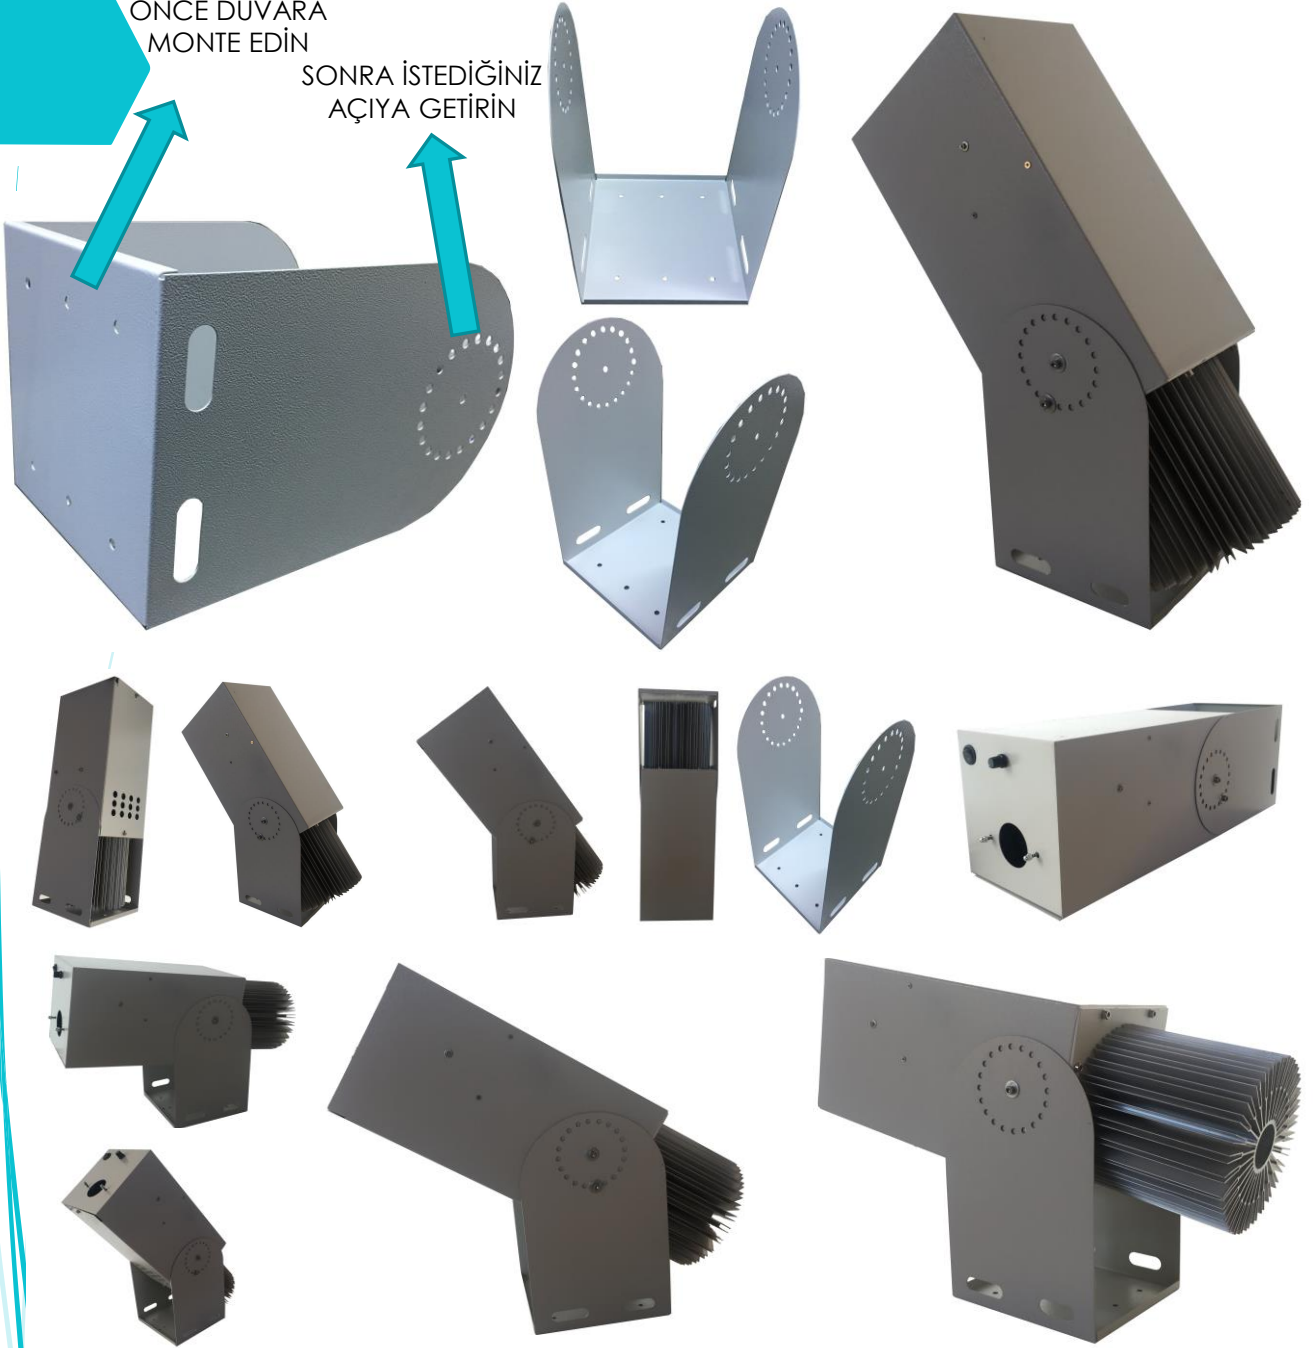

ÜRÜN KATALOĐU

LYD-100W GEZEN

TEKNİK ÖZELLİKLER

Marka:	Logo Yansıt
Model:	LYD-100W Gezen
Ürün Kategorisi:	Güvenlik Işıđı Hareketli Olanlar
Hangi Mekan İçin Uygun:	Dış Mekan,Fabrika Alanları ve Aydınlık olartamlar İçin Uygun
Logo İşlevi:	Saat Yönünde Gezerek logo yansıtır
Kaç adet Logo Yansıtır:	1 adet logo yansıtır
Yansıyan Logo Büyüklüğü	Uzaklığın Yarısi kadar logo Boyutu Oluşur
Logo Netlik Ayarı	Üzerindeki Merceklerle netlik ayarı yapılır
Minimum Yansıtma Mesafesi	2m
Maksimum Yansıtma Mesafesi	10m
Cihaz Gövdesi:	Alüminyum
Cihaz Rengi:	Gümüş-Gri
Işık Kaynađı:	LED
Ortalama Led Ömrü	10.000 saat Yaklaşık
Işık Renk sıcaklığı:	6,500 – 8,000 ° Kelvin
Lümen Gücü:	10.300 Lümen
Amper Gücü:	2450 mA
Watt Gücü:	100 w
Giriş Voltajı:	180 VAC – 305 VAC, 254 VDC – 431 VDC
Çıkış Voltajı:	31V – 62VDC
Çalışma Modu:	Sabit Akım CC
Uzunluk:	60 cm
Genişlik:	15 cm
Yükseklik:	15 cm
Ağırlık:	7,5 kg
Rohs:	Uyumlu

DUVARA YANSITMAK İÇİN CİHAZI NEREYE ASMALISINIZ ?

- Bahçe Duvarına
- Direğe
- Yerden 1m Yüksek Bir Yere

- ✓ Tavsiye ettiğimiz minimum uzaklık 8m dir. Daha uzağa asarak görüntüyü büyütebilirsiniz.
- ✓ Cihaz ne kadar yakından yansıtırsa görüntü o kadar net olacaktır.
- ✓ Cihazı asacağınız yükseklik yansıtacağınız yükseklikle aynı mesafede olmasına gerek yoktur.
- ✓ Cihazın montaj ayağında yukarı aşağı ayar yapabileceğiniz açi delikleri mevcuttur.

ÖLÇÜLER

EN	: 17 cm
BOY	: 50 cm
YÜKSEKLİK	: 18 cm
AĞIRLIK	: 7 kg
DESİ	: 5

CİHAZ NASIL KULLANILIR

CİHAZ NASIL MONTE EDİLİR ?

ÖNCE DUVARA
MONTE EDİN

SONRA İSTEDİĞİNİZ
AÇIYA GETİRİN

CİHAZLAR DIŞ ORTAMA UYGUNMU

- Dış ortam cihazlarımızın tamamı IP66 olup su geçirmezdir.
- Yağmura , Rüzgara , Fırtınaya , Güneşe karşı dayanıklıdır.
- Cihazın alt tarafında havalandırma delikleri mevcut olup su girmeyecek şekilde tasarlanmıştır.
- Cihazın kapağı delikli tarafı alt tarafa gelecek şekilde monte edilmelidir.
- Cihaz gündüz dış ortamda kullanılmamalıdır.
- Cihaz gündüz fabrika alanı ve depolar gibi kapalı alanlarda kullanılabilir.