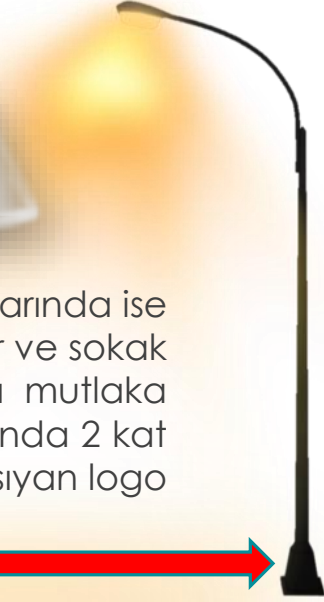

NETLİK IŞIK GÜCÜ İLE ALAKALI

200w

100w