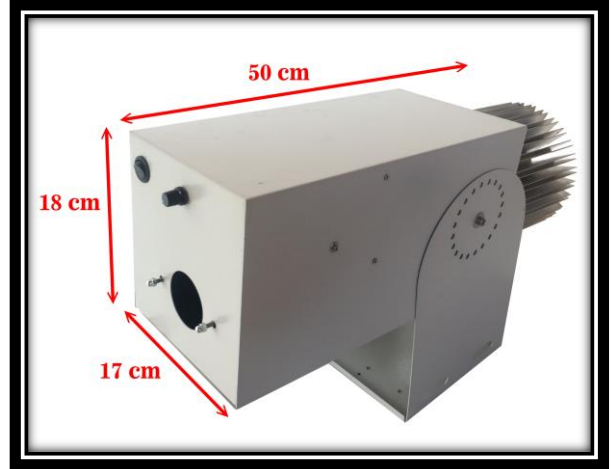

ÜRÜN KATALOĐU

LYD-100W GEZEN

TEKNİK ÖZELLİKLER

Marka:	Logo Yansıt
Model:	LYD-100W Gezen
Ürün Kategorisi:	Güvenlik Işıđı Hareketli Olanlar
Hangi Mekan İçin Uygun:	Dış Mekan,Fabrika Alanları ve Aydınlık olartamlar İçin Uygun
Logo İşlevi:	Saat Yönünde Gezerek logo yansıtır
Kaç adet Logo Yansıtır:	1 adet logo yansıtır
Yansıyan Logo Büyüklüğü	Uzaklığın Yarısi kadar logo Boyutu Oluşur
Logo Netlik Ayarı	Üzerindeki Merceklerle netlik ayarı yapılır
Minimum Yansıtma Mesafesi	2m
Maksimum Yansıtma Mesafesi	10m
Cihaz Gövdesi:	Alüminyum
Cihaz Rengi:	Gümüş-Gri
Işık Kaynađı:	LED
Ortalama Led Ömrü	10.000 saat Yaklaşık
Işık Renk sıcaklığı:	6,500 – 8,000 ° Kelvin
Lümen Gücü:	10.300 Lümen
Amper Gücü:	2450 mA
Watt Gücü:	100 w
Giriş Voltajı:	180 VAC – 305 VAC, 254 VDC – 431 VDC
Çıkış Voltajı:	31V – 62VDC
Çalışma Modu:	Sabit Akım CC
Uzunluk:	60 cm
Genişlik:	15 cm
Yükseklik:	15 cm
Ağırlık:	7,5 kg
Rohs:	Uyumlu

DUVARA YANSITMAK İÇİN CİHAZI NEREYE ASMALISINIZ ?

- Bahçe Duvarına
- Direğe
- Yerden 1m Yüksek Bir Yere

- ✓ Tavsiye ettiğimiz minimum uzaklık 8m dir. Daha uzağa asarak görüntüyü büyütebilirsiniz.
- ✓ Cihaz ne kadar yakından yansıtırsa görüntü o kadar net olacaktır.
- ✓ Cihazı asacağınız yükseklik yansıtacağınız yükseklikle aynı mesafede olmasına gerek yoktur.
- ✓ Cihazın montaj ayağında yukarı aşağı ayar yapabileceğiniz açi delikleri mevcuttur.

ÖLÇÜLER

EN	: 17 cm
BOY	: 50 cm
YÜKSEKLİK	: 18 cm
AĞIRLIK	: 7 kg
DESİ	: 5

CİHAZ NASIL KULLANILIR

CİHAZ NASIL MONTE EDİLİR ?

ÖNCE DUVARA
MONTE EDİN

SONRA İSTEDİĞİNİZ
AÇIYA GETİRİN

CİHAZLAR DIŞ ORTAMA UYGUNMU

- Dış ortam cihazlarımızın tamamı IP66 olup su geçirmezdir.
- Yağmura , Rüzgara , Fırtınaya , Güneşe karşı dayanıklıdır.
- Cihazın alt tarafında havalandırma delikleri mevcut olup su girmeyecek şekilde tasarlanmıştır.
- Cihazın kapağı delikli tarafı alt tarafa gelecek şekilde monte edilmelidir.
- Cihaz gündüz dış ortamda kullanılmamalıdır.
- Cihaz gündüz fabrika alanı ve depolar gibi kapalı alanlarda kullanılabilir.