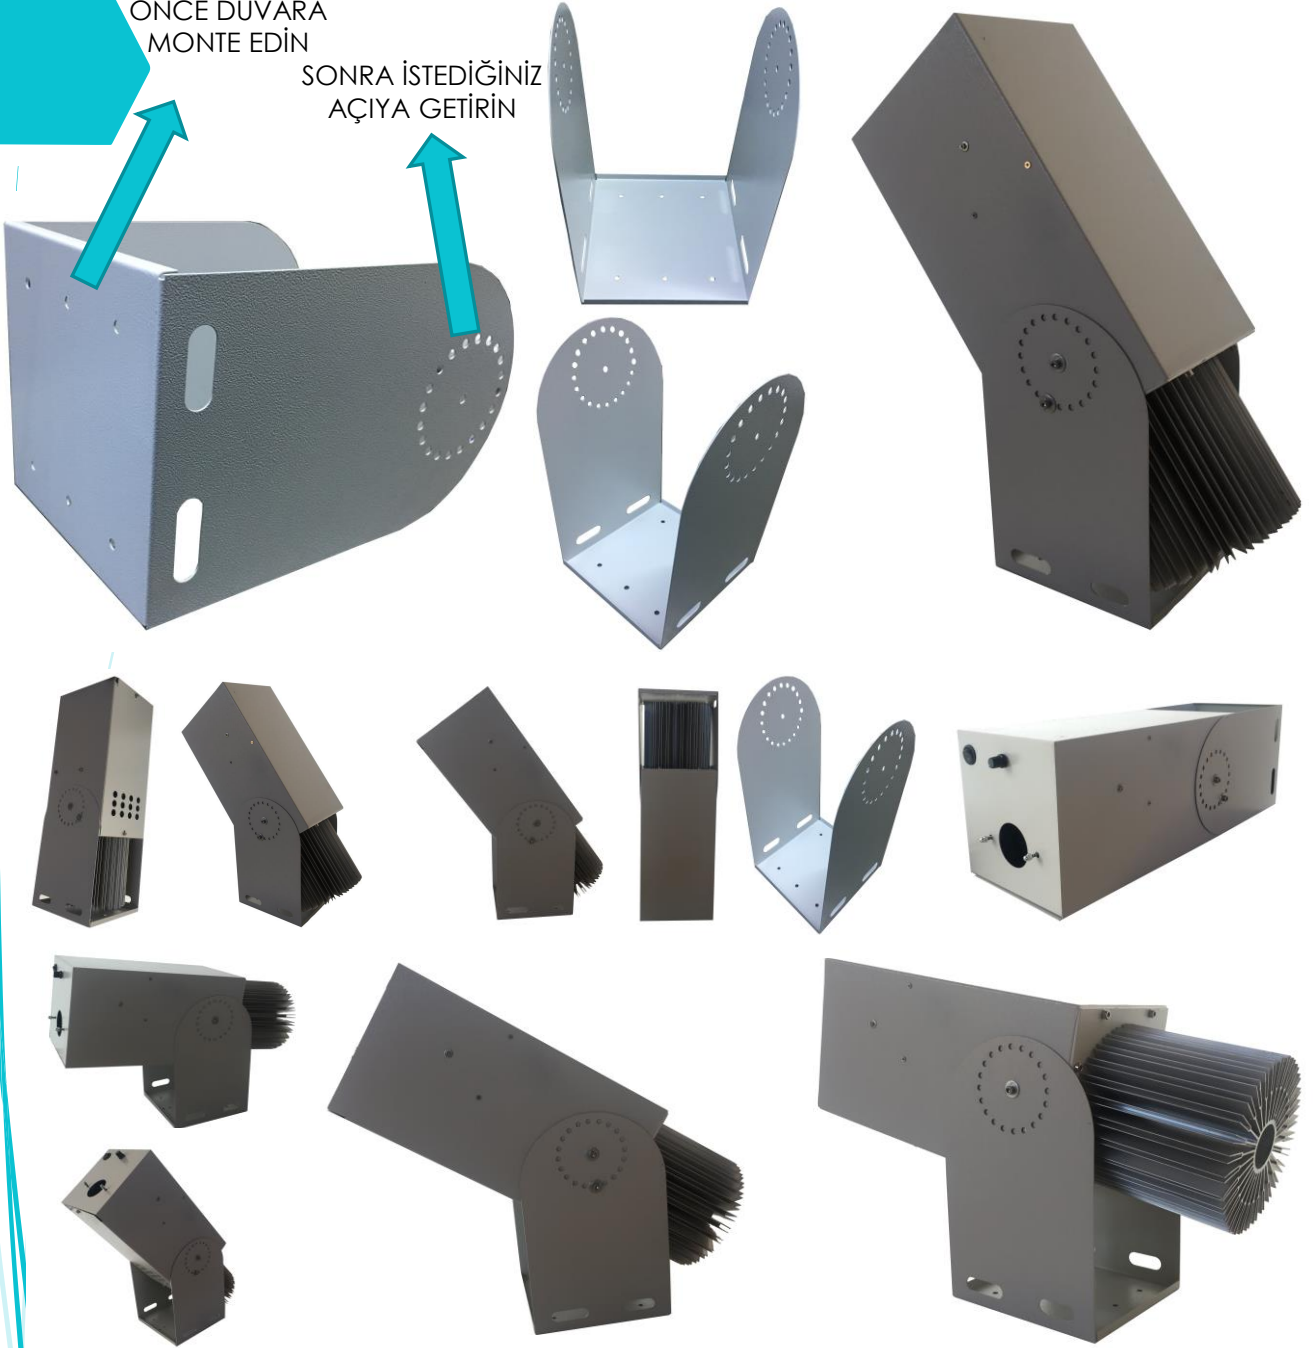

CİHAZ NASIL MONTE EDİLİR ?

ÖNCE DUVARA
MONTE EDİN

SONRA İSTEDİĞİNİZ
AÇIYA GETİRİN