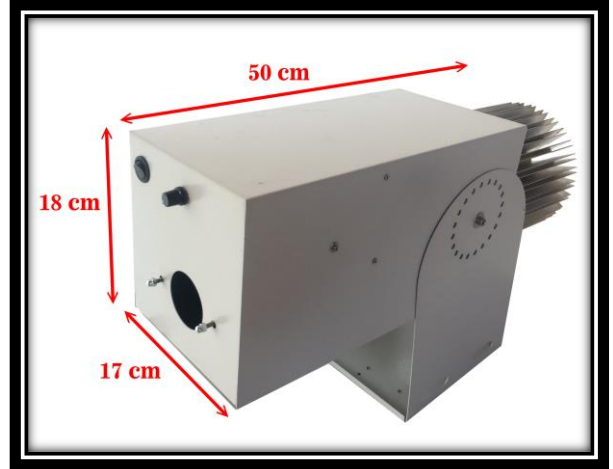

# TEKNİK ÖZELLİKLER

<b>Marka:</b>	Logo Yansıt
<b>Model:</b>	LYD-100W Sabit
<b>Ürün Kategorisi:</b>	Güvenlik Işığı Sabit Olanlar
<b>Hangi Mekan İçin Uygun:</b>	Dış Mekan, Fabrika Alanları ve Aydınlık olartamlar İçin Uygun
<b>Logo İşlevi:</b>	Sabit logo yansıtır
<b>Kaç adet Logo Yansıtır:</b>	1 adet logo yansıtır
<b>Yansıyan Logo Büyüklüğü</b>	Uzaklığın Yarısi kadar logo Boyutu Oluşur
<b>Logo Netlik Ayarı</b>	Üzerindeki Merceklerle netlik ayarı yapılır
<b>Minimum Yansıtma Mesafesi</b>	2m
<b>Maksimum Yansıtma Mesafesi</b>	10m
<b>Cihaz Gövdesi:</b>	Alüminyum
<b>Cihaz Rengi:</b>	Gümüş-Gri
<b>Işık Kaynağı:</b>	LED
<b>Ortalama Led Ömrü</b>	10.000 saat Yaklaşık
<b>Işık Renk sıcaklığı:</b>	6,500 – 8,000 ° Kelvin
<b>Lümen Gücü:</b>	10.300 Lümen
<b>Amper Gücü:</b>	2450 mA
<b>Watt Gücü:</b>	100 w
<b>Giriş Voltajı:</b>	180 VAC – 305 VAC, 254 VDC – 431 VDC
<b>Çıkış Voltajı:</b>	31V – 62VDC
<b>Çalışma Modu:</b>	Sabit Akım CC
<b>Uzunluk:</b>	60 cm
<b>Genişlik:</b>	15 cm
<b>Yükseklik:</b>	15 cm
<b>Ağırlık:</b>	7,5 kg
<b>Rohs:</b>	Uyumlu

# DUVARA YANSITMAK İÇİN CİHAZI NEREYE ASMALISINIZ ?

- Bahçe Duvarına
- Direğe
- Yerden 1m Yüksek Bir Yere

- ✓ Tavsiye ettiğimiz minimum uzaklık 8m dir. Daha uzağa asarak görüntüyü büyütebilirsiniz.
- ✓ Cihaz ne kadar yakından yansıtırsa görüntü o kadar net olacaktır.
- ✓ Cihazı asacağınız yükseklik yansıtacağınız yükseklikle aynı mesafede olmasına gerek yoktur.
- ✓ Cihazın montaj ayağında yukarı aşağı ayar yapabileceğiniz açi delikleri mevcuttur.

## ÖLÇÜLER

EN	: 17 cm
BOY	: 50 cm
YÜKSEKLİK	: 18 cm
AĞIRLIK	: 7 kg
DESİ	: 5