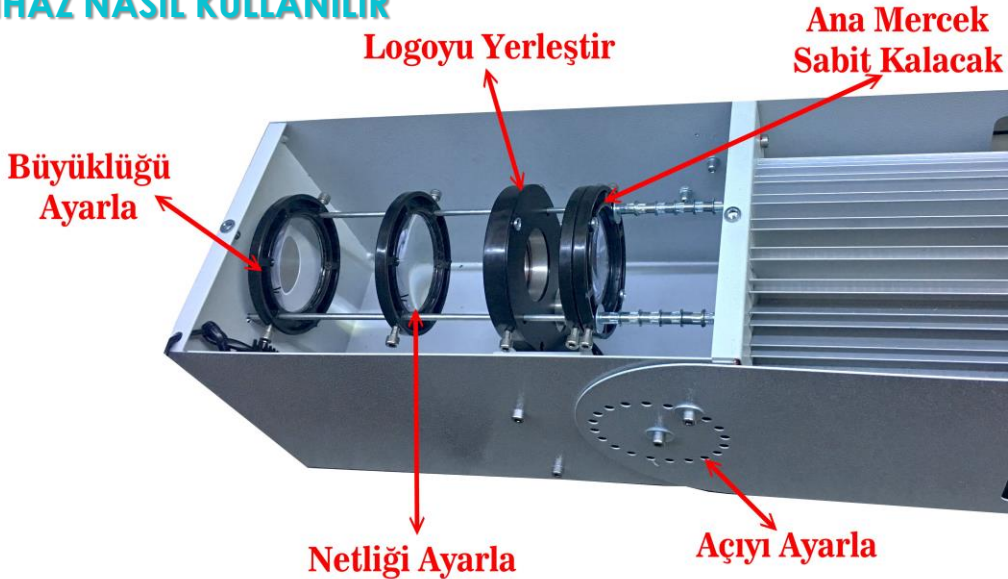

CİHAZ NASIL KULLANILIR