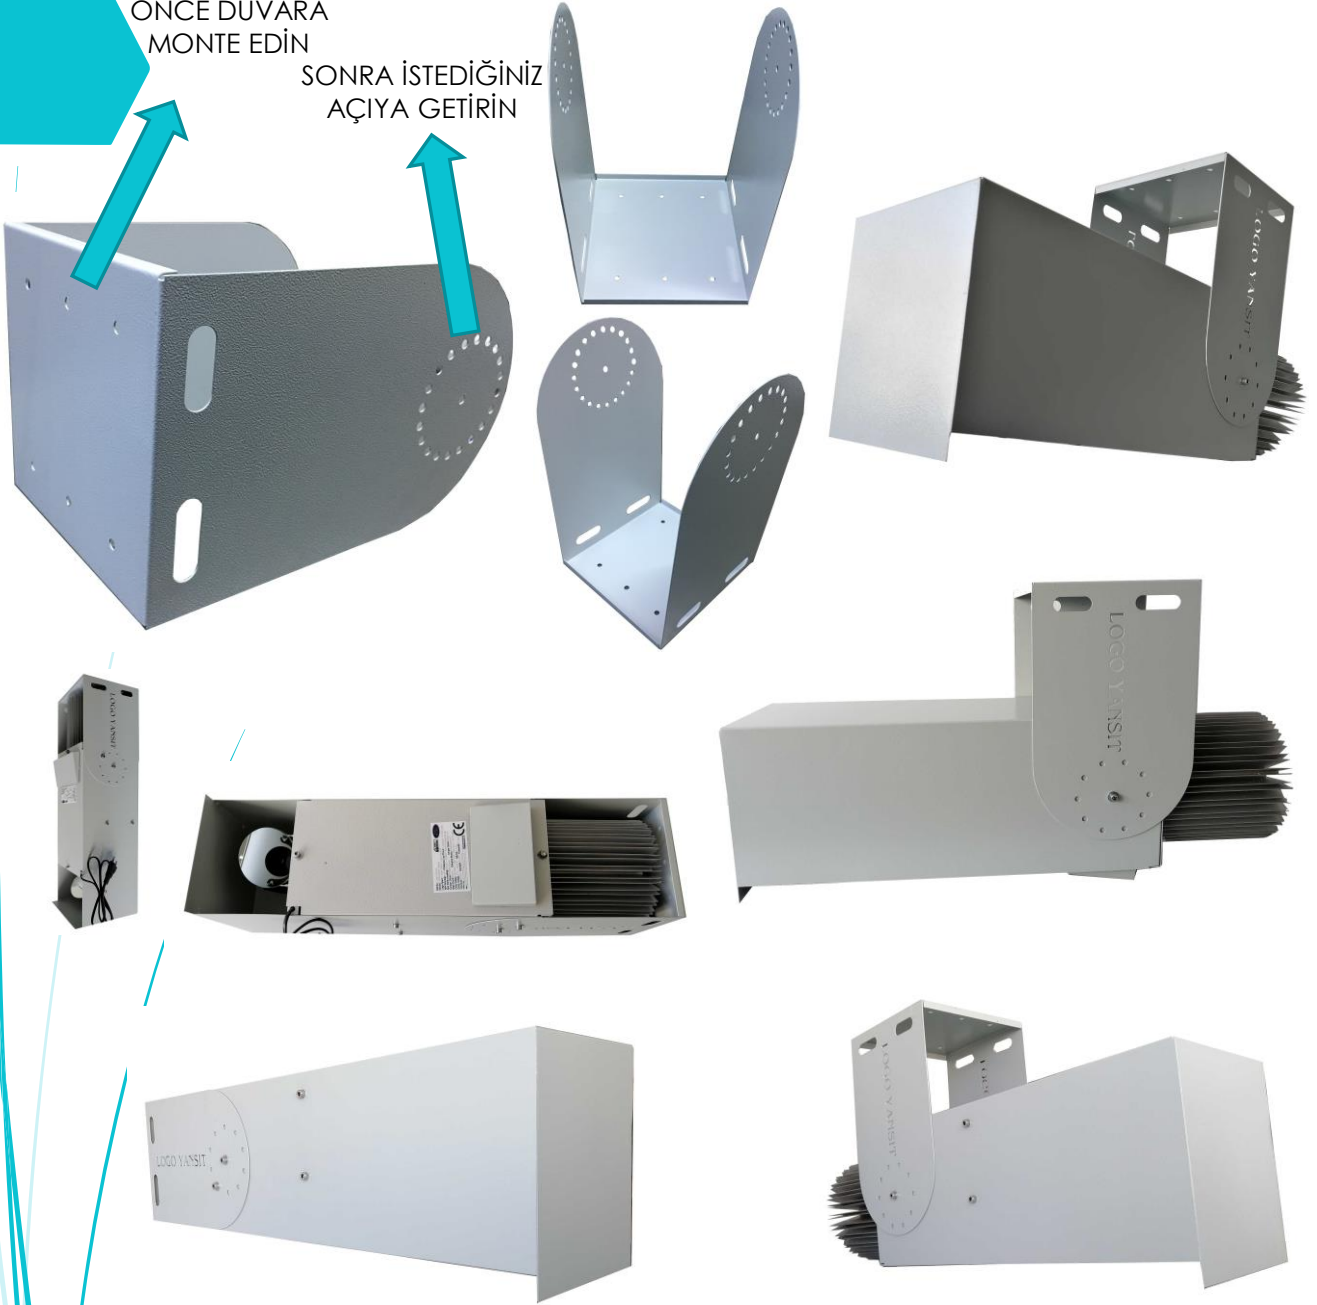

DUVARA YANSITMAK İÇİN CİHAZI NEREYE ASMALISINIZ ?

- Bahçe Duvarına
 - Direğe
 - Yerden 1m Yüksek Bir Yere
- ✓ Tavsiye ettiğimiz mimimum uzaklık 8m dir. Daha uzağa asarak görüntüyü büyütebilirsiniz.
 - ✓ Cihaz ne kadar yakından yansıtırsa görüntü o kadar net olacaktır.
 - ✓ Cihazı asacağınız yükseklik yansıtacağınız yükseklikle aynı mesafede olmasına gerek yoktur.
 - ✓ Cihazın montaj ayağında yukarı aşağı ayar yapabileceğiniz açi delikleri mevcuttur.

ÖLÇÜLER

EN	: 17 cm
BOY	: 60 cm
YÜKSEKLİK	: 18 cm
AĞIRLIK	: 7 kg
DESİ	: 5

CİHAZ NASIL KULLANILIR

CİHAZ NASIL MONTE EDİLİR ?

ÖNCE DUVARA
MONTE EDİN

SONRA İSTEDİĞİNİZ
AÇIYA GETİRİN

CİHAZLAR DIŞ ORTAMA UYGUNMU

- Dış ortam cihazlarımızın tamamı IP66 olup su geçirmezdir.
- Yağmura , Rüzgara , Fırtınaya , Güneşe karşı dayanıklıdır.
- Cihazın alt tarafında havalandırma delikleri mevcut olup su girmeyecek şekilde tasarlanmıştır.
- Cihazın kapağı delikli tarafı alt tarafa gelecek şekilde monte edilmelidir.
- Cihaz gündüz dış ortamda kullanılmamalıdır.
- Cihaz gündüz fabrika alanı ve depolar gibi kapalı alanlarda kullanılabilir.

NETLİK IŞIK GÜCÜ İLE ALAKALI

200w

100w

- 100w cihazı kullanmalıyım ?
- 200w cihazı kullanmalıyım ?

Ortam çok karanlıksa ve Cihazı Asacağınız mesafe 2,5m civarında ise 100w cihaz yeterli olur. Ama ortamda vitrin ışıkları,Spot ışıklar ve sokak lambaları varsa ve asacağınız mesafe 2,5m yi geçiyorsa mutlaka 200w cihaz kullanmanız gerekmektedir. 100w ve 200w arasında 2 kat ışık gücü farkı bulunmaktadır. Işık ne kadar güçlü olursa yansıyan logo o kadar net olur.