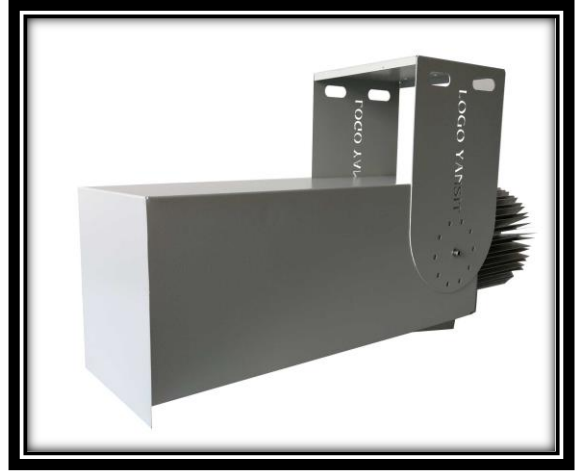

ÜRÜN KATALOĐU

LYD-100W GEZEN

TEKNİK ÖZELLİKLER

Marka:	Logo Yansıt
Model:	LYD-100W Gezen
Ürün Kategorisi:	Dış Ortam Hareketli Olanlar
Hangi Mekan İçin Uygun:	Dış Mekan, Fabrika Alanları ve Kaldırımlar İçin Uygun
Logo İşlevi:	Logo Saat Yönünde Gezerek Yansır
Kaç adet Logo Yansıtır:	1 adet logo Gezerek yansır
Yansıyan Logo Büyüklüğü	Uzaklığın Yarıya kadar logo Boyutu Oluşur
Logo Netlik Ayarı	Üzerindeki Merceklerle netlik ayarı yapılır
Minimum Yansıtma Mesafesi	2m
Maksimum Yansıtma Mesafesi	8m
Cihaz Gövdesi:	Alüminyum
Cihaz Rengi:	Gümüş-Gri
Işık Kaynağı:	LED
Ortalama Led Ömrü	10.000 saat Yaklaşık
Işık Renk sıcaklığı:	6,500 – 8,000 ° Kelvin
Lümen Gücü:	10.300 Lümen
Amper Gücü:	2450 mA
Watt Gücü:	100 w
Giriş Voltajı:	180 VAC – 305 VAC, 254 VDC – 431 VDC
Çıkış Voltajı:	31V – 62VDC
Çalışma Modu:	Sabit Akım CC
Uzunluk:	50 cm
Genişlik:	18 cm
Yükseklik:	17 cm
Ağırlık:	7 kg
Rohs:	Uyumlu

ÖLÇÜLER

EN	: 17 cm
BOY	: 60 cm
YÜKSEKLİK	: 18 cm
AĞIRLIK	: 7 kg
DESİ	: 5

CİHAZ NASIL KULLANILIR

CİHAZ NASIL MONTE EDİLİR ?

ÖNCE DUVARA
MONTE EDİN

SONRA İSTEDİĞİNİZ
AÇIYA GETİRİN

CİHAZLAR DIŞ ORTAMA UYGUNMU

- Dış ortam cihazlarımızın tamamı IP66 olup su geçirmezdir.
- Yağmura , Rüzgara , Fırtınaya , Güneşe karşı dayanıklıdır.
- Cihazın alt tarafında havalandırma delikleri mevcut olup su girmeyecek şekilde tasarlanmıştır.
- Cihazın kapağı delikli tarafı alt tarafa gelecek şekilde monte edilmelidir.
- Cihaz gündüz dış ortamda kullanılmamalıdır.
- Cihaz gündüz fabrika alanı ve depolar gibi kapalı alanlarda kullanılabilir.