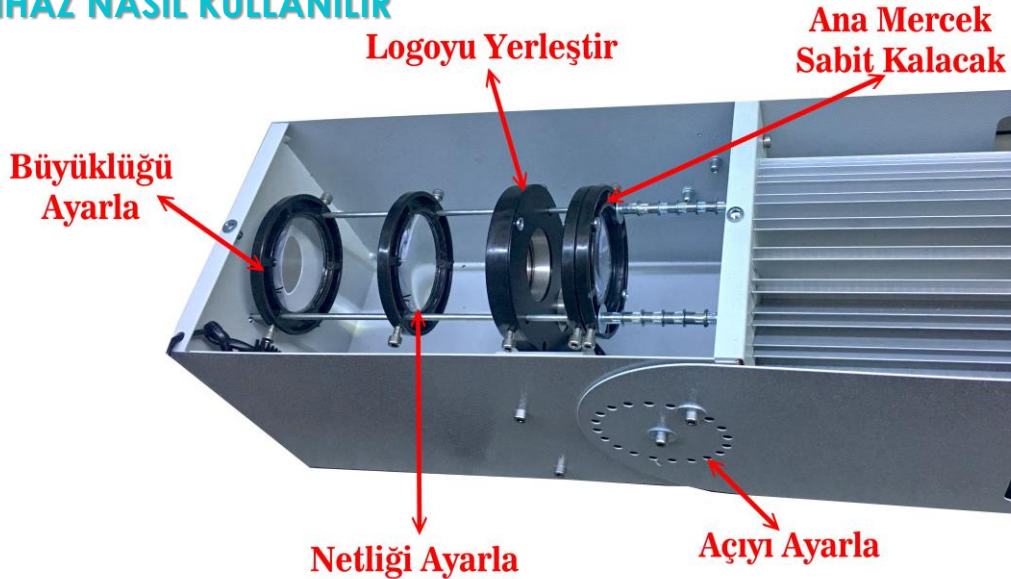

ÜRÜN KATALOĐU

LYD-100W GEZEN

TEKNİK ÖZELLİKLER

Marka:	Logo Yansıt
Model:	LYD-100W Gezen
Ürün Kategorisi:	Dış Ortam Hareketli Olanlar
Hangi Mekan İçin Uygun:	Dış Mekan, Fabrika Alanları ve Kaldırımlar İçin Uygun
Logo İşlevi:	Logo Saat Yönünde Gezerek Yansır
Kaç adet Logo Yansıtır:	1 adet logo Gezerek yansır
Yansıyan Logo Büyüklüğü	Uzaklığın Yarıya kadar logo Boyutu Oluşur
Logo Netlik Ayarı	Üzerindeki Merceklerle netlik ayarı yapılır
Minimum Yansıtma Mesafesi	2m
Maksimum Yansıtma Mesafesi	8m
Cihaz Gövdesi:	Alüminyum
Cihaz Rengi:	Gümüş-Gri
Işık Kaynağı:	LED
Ortalama Led Ömrü	10.000 saat Yaklaşık
Işık Renk sıcaklığı:	6,500 – 8,000 ° Kelvin
Lümen Gücü:	10.300 Lümen
Amper Gücü:	2450 mA
Watt Gücü:	100 w
Giriş Voltajı:	180 VAC – 305 VAC, 254 VDC – 431 VDC
Çıkış Voltajı:	31V – 62VDC
Çalışma Modu:	Sabit Akım CC
Uzunluk:	50 cm
Genişlik:	18 cm
Yükseklik:	17 cm
Ağırlık:	7 kg
Rohs:	Uyumlu

DUVARA YANSITMAK İÇİN CİHAZI NEREYE ASMALISINIZ ?

- Bahçe Duvarına
 - Direğe
 - Yerden 1m Yüksek Bir Yere
- ✓ Tavsiye ettiğimiz mimimum uzaklık 8m dir. Daha uzağa asarak görüntüyü büyütebilirsiniz.
 - ✓ Cihaz ne kadar yakından yansıtırsa görüntü o kadar net olacaktır.
 - ✓ Cihazı asacağınız yükseklik yansıtacağınız yükseklikle aynı mesafede olmasına gerek yoktur.
 - ✓ Cihazın montaj ayağında yukarı aşağı ayar yapabileceğiniz açi delikleri mevcuttur.

ÖLÇÜLER

EN	: 17 cm
BOY	: 60 cm
YÜKSEKLİK	: 18 cm
AĞIRLIK	: 7 kg
DESİ	: 5

CİHAZ NASIL KULLANILIR

CİHAZ NASIL MONTE EDİLİR ?

ÖNCE DUVARA
MONTE EDİN

SONRA İSTEDİĞİNİZ
AÇIYA GETİRİN

CİHAZLAR DIŞ ORTAMA UYGUNMU

- Dış ortam cihazlarımızın tamamı IP66 olup su geçirmezdir.
- Yağmura , Rüzgara , Fırtınaya , Güneşe karşı dayanıklıdır.
- Cihazın alt tarafında havalandırma delikleri mevcut olup su girmeyecek şekilde tasarlanmıştır.
- Cihazın kapağı delikli tarafı alt tarafa gelecek şekilde monte edilmelidir.
- Cihaz gündüz dış ortamda kullanılmamalıdır.
- Cihaz gündüz fabrika alanı ve depolar gibi kapalı alanlarda kullanılabilir.