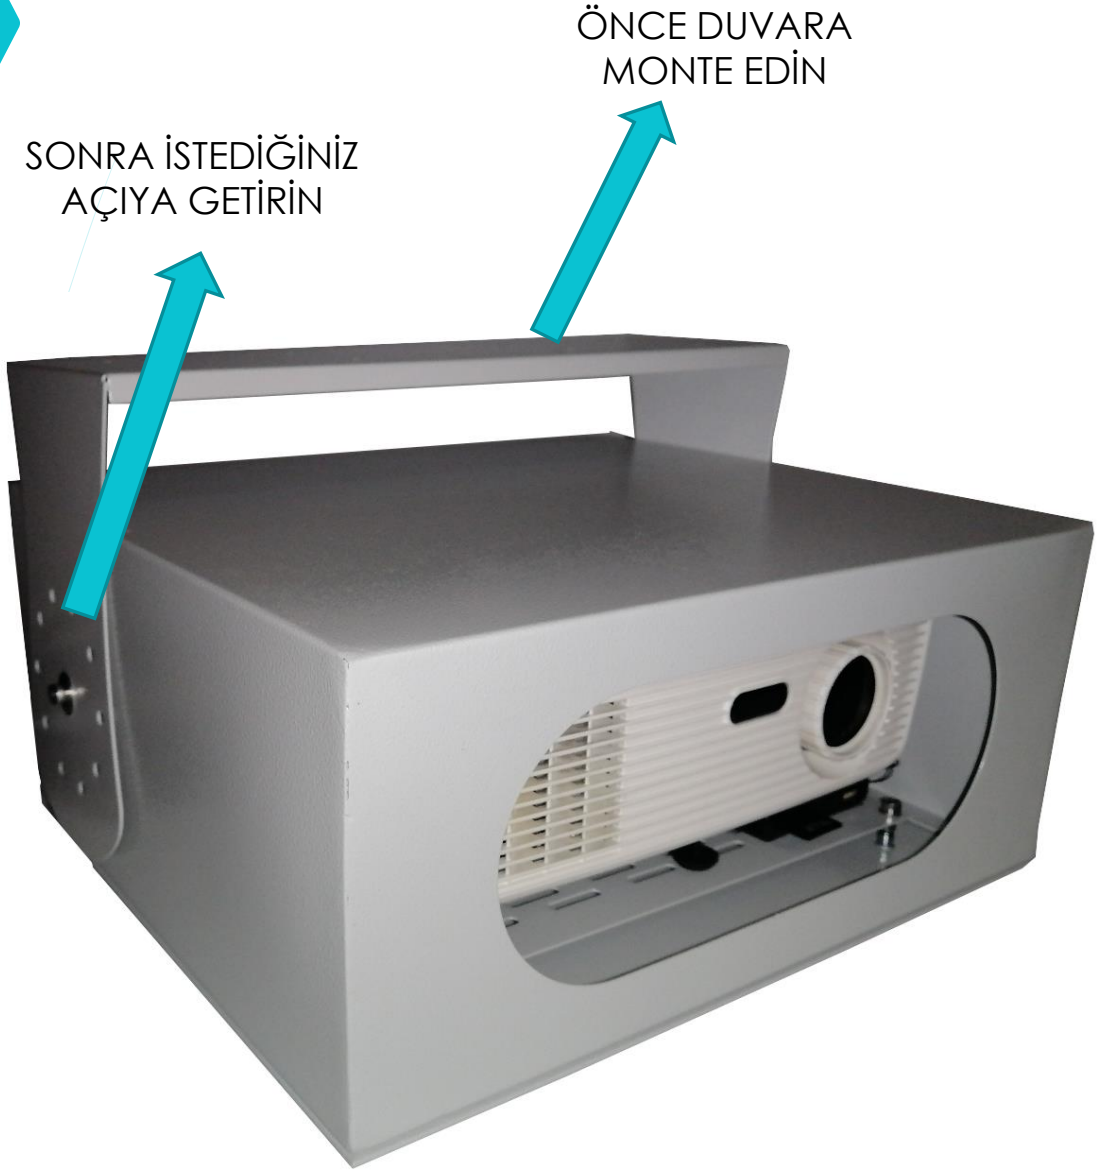

CİHAZ NASIL MONTE EDİLİR ?