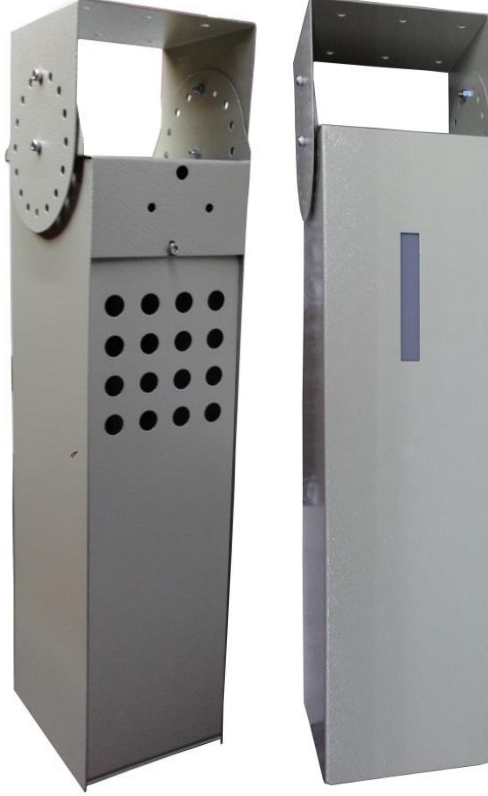

GÜVENLİK IŞIĞI YÜRÜYEN ADIMLAR SETİ
3 ADET DIŞ MEKAN SABİT LOGO YANSITICI
CİHAZ VE MODULÜ – YÜKSEK IŞIK

MARKASI : LOGO YANSIT

MODELİ : LYD-200W YÜRÜYEN SET

FİYATI : 1000 \$

KULLANIM ALANLARI

- KALDIRIMLAR
- BİNA DIŞ DUVARLARI
- MAĞAZA ÖNLERİ
- OTEL GİRİŞLERİ
- BİNA GİRİŞLERİ
- BAR GİRİŞLERİ
- DÜĞÜN SALONU GİRİŞLERİ
- KALE DUVARLARI

TEKNİK ÖZELLİKLERİ

Marka:	Logo Yansit
Model:	LYD-200W Yürüyen Set
Ürün Kategorisi:	Güvenlik Işığı Sabit Ürünler
Hangi Mekan İçin Uygun:	Dış Mekan İçin Uygun
Logo İşlevi:	3 adet cihazın logosu Sıralı Sabit Olarak Yansır
Kaç adet Logo Yansıtır:	3 adet logo yansıtır
Yansıyan Logo Büyüklüğü	Uzaklığın Yarısı kadar logo Boyutu Oluşur
Logo Netlik Ayarı	Üzerindeki Merceklerle netlik ayarı yapılır
Minimum Yansıtma Mesafesi	2m
Maksimum Yansıtma Mesafesi	50m
Cihaz Gövdesi:	Alüminyum
Cihaz Rengi:	Gümüş-Gri
Işık Kaynağı:	LED
Ortalama Led Ömrü	10.000 saat Yaklaşık
Işık Renk sıcaklığı:	6,500 – 8,000 ° Kelvin
Lümen Gücü:	20.600 lümen
Amper Gücü:	2450 mA
Watt Gücü:	200 w
Giriş Voltajı:	180 VAC – 305 VAC, 254 VDC – 431 VDC
Çıkış Voltajı:	31V – 62VDC
Çalışma Modu:	Sabit Akım CC
Uzunluk:	60 cm
Genişlik:	15 cm
Yükseklik:	15 cm
Ağırlık:	7,5 kg
Rohs:	Uyumlu

TEKNİK ÖZELLİKLERİ

LOGO RENGİ

Logolar İstenilen Renkte olabilir
Logolar orjinal haliyle yansıtılır
Logo üzerinde oynanma yapılmaz

AMPÜL

200W Luminus Led ampül takılıdır
10.000 saat Ampül Ömrü vardır.

AMPÜL MARKASI

20.600 Lümen Işık Gücü

HEDİYE

Logo Tasarım Cd'si Hediyeimizdir.

HEDİYE

24 adet logo Ücretsizdir.

LOGOLARI SABİT RENKLERLEDE YAPABİLİRSİNİZ

Yellow
Pantone 114 C

Dark Yellow
Pantone 1225 C