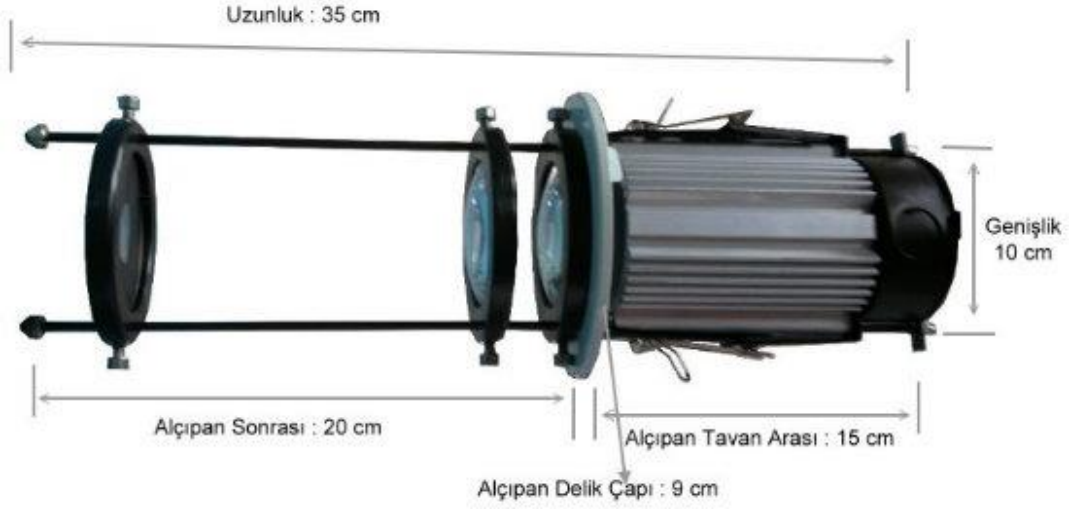

TEKNİK ÖZELLİKLERİ

Marka:	Logo Yansıt
Model:	LY2-Yürüyen Set Spot
Ürün Kategorisi:	Güvenlik Işığı Sabit Olanlar
Hangi Mekan İçin Uygun:	İç Mekan İçin Uygun
Logo İşlevi:	3 adet cihazın logosu Sıralı Sabit Olarak Yansır
Kaç adet Logo Yansıtır:	3 adet logo yansıtır
Yansıyan Logo Büyüklüğü	Uzaklığın Yarısı kadar logo Boyutu Oluşur
Logo Netlik Ayarı	Üzerindeki Merceklerle netlik ayarı yapılır
Minimum Yansıtma Mesafesi	2m
Maksimum Yansıtma Mesafesi	30m
Cihaz Gövdesi:	Alüminyum
Cihaz Rengi:	Gümüş-Gri
Işık Kaynağı:	LED
Ortalama Led Ömrü	10.000 saat Yaklaşık
Işık Renk sıcaklığı:	6,500 – 8,000 ° Kelvin
Lümen Gücü:	5.700 lümen
Amper Gücü:	1050 mA
Watt Gücü:	40 w
Giriş Voltajı:	180 VAC - 305 VAC
Çıkış Voltajı:	9 VDC - 48 VDC
Çalışma Modu:	Sabit Akım CC
Uzunluk:	45 cm
Genişlik:	10 cm
Yükseklik:	10 cm
Ağırlık:	2,5 kg
Rohs:	Uyumlu

5700 Ansilümen Işık Gücü

HEDİYE

Logo Tasarım Cd'si Hediyeğimizdir.

HEDİYE

24 adet logo Ücretsizdir.

Logonuzu Cihazınızı alçıpandan sökmeden Değiştirebilirsiniz.

MONTAJ ŐEKLİ

MONTAJ ŐEKLİ