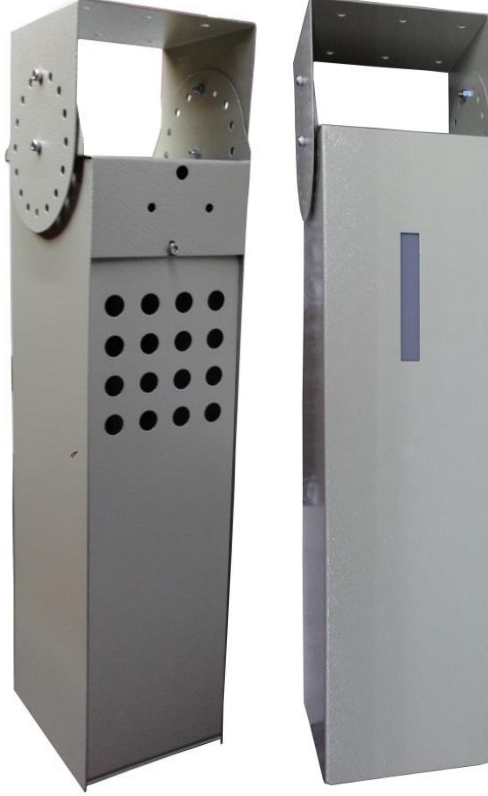

GÜVENLİK IŞIĞI DIŞ ORTAM DÖNEN YÜKSEK IŞIK

MARKASI : LOGO YANSIT

MODELİ : LYD-200WDÖNEN

FİYATI : 350 \$

KULLANIM ALANLARI

- FABRİKALAR
- İMALATHANELER
- KORİDORLAR
- OTEL GİRİŞLERİ
- BİNA GİRİŞLERİ
- BAR GİRİŞLERİ
- DÜĞÜN SALONU GİRİŞLERİ
- KALE DUVARLARI

TEKNİK ÖZELLİKLERİ

Marka:	Logo Yansıt
Model:	LYD-200W DÖNEN
Ürün Kategorisi:	Güvenlik Işığı Hareketli Olanlar
Hangi Mekan İçin Uygun:	Dış Mekan İçin Uygun
Logo İşlevi:	Logo 360 derece olduğu yerde Döner
Kaç adet Logo Yansıtır:	1 adet logo yansıtır
Yansıyan Logo Büyüklüğü	Uzaklığın Yarısı kadar logo Boyutu Oluşur
Logo Netlik Ayarı	Üzerindeki Merceklerle netlik ayarı yapılır
Minimum Yansıtma Mesafesi	2m
Maksimum Yansıtma Mesafesi	50m
Cihaz Gövdesi:	Alüminyum
Cihaz Rengi:	Gümüş-Gri
Işık Kaynağı:	LED
Ortalama Led Ömrü	10.000 saat Yaklaşık
Işık Renk sıcaklığı:	6,500 – 8,000 ° Kelvin
Lümen Gücü:	20.615 lümen
Amper Gücü:	2450 mA
Watt Gücü:	200 w
Giriş Voltajı:	180 VAC - 305 VAC
Çıkış Voltajı:	31 VDC - 62 VDC
Çalışma Modu:	Sabit Akım CC
Uzunluk:	60 cm
Genişlik:	15 cm
Yükseklik:	15 cm
Ağırlık:	7,5 kg
Rohs:	Uyumlu

LOGO TASARIM ÖZELLİKLERİ

1 Adet asetat kağıda 24 adet logo tasarımı yapılır ve makasla keserek istenilen logo cihaza yerleştirilir.

TEKNİK ÖZELLİKLERİ

LOGO RENGİ

Logolar İstenilen Renkte olabilir
Logolar orjinal haliyle yansıtılır
Logo üzerinde oynanma yapılmaz

AMPÜL

200W Luminus Led ampül takılıdır.
10.000 saat Ampül Ömrü vardır.

AMPÜL MARKASI

20.615 Lümen Işık Gücü

HEDİYE

Logo Tasarım Cd'si Hediyeimizdir.

HEDİYE

24 adet logo Ücretsizdir.