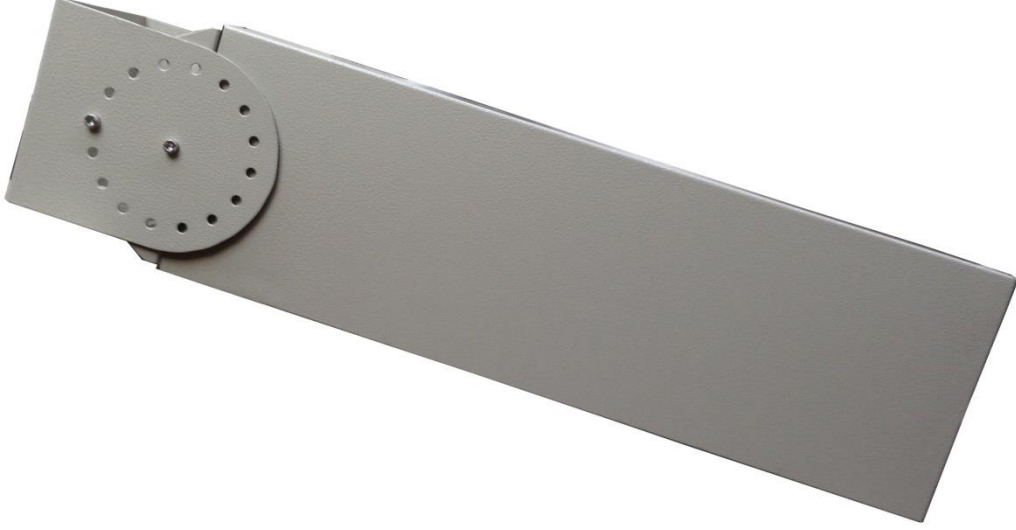

GÜVENLİK IŞIĞI DIŞ ORTAM DÖNEN YÜKSEK IŞIK

MARKASI : LOGO YANSIT

MODELİ : LYD-200WDÖNEN

FİYATI : 350 \$

KULLANIM ALANLARI

- FABRİKALAR
- İMALATHANELER
- KORİDORLAR
- OTEL GİRİŞLERİ
- BİNA GİRİŞLERİ
- BAR GİRİŞLERİ
- DÜĞÜN SALONU GİRİŞLERİ
- KALE DUVARLARI

TEKNİK ÖZELLİKLERİ

Marka:	Logo Yansıt
Model:	LYD-200W DÖNEN
Ürün Kategorisi:	Güvenlik Işığı Hareketli Olanlar
Hangi Mekan İçin Uygun:	Dış Mekan İçin Uygun
Logo İşlevi:	Logo 360 derece olduğu yerde Döner
Kaç adet Logo Yansıtır:	1 adet logo yansıtır
Yansıyan Logo Büyüklüğü	Uzaklığın Yarısı kadar logo Boyutu Oluşur
Logo Netlik Ayarı	Üzerindeki Merceklerle netlik ayarı yapılır
Minimum Yansıtma Mesafesi	2m
Maksimum Yansıtma Mesafesi	50m
Cihaz Gövdesi:	Alüminyum
Cihaz Rengi:	Gümüş-Gri
Işık Kaynağı:	LED
Ortalama Led Ömrü	10.000 saat Yaklaşık
Işık Renk sıcaklığı:	6,500 – 8,000 ° Kelvin
Lümen Gücü:	20.615 lümen
Amper Gücü:	2450 mA
Watt Gücü:	200 w
Giriş Voltajı:	180 VAC - 305 VAC
Çıkış Voltajı:	31 VDC - 62 VDC
Çalışma Modu:	Sabit Akım CC
Uzunluk:	60 cm
Genişlik:	15 cm
Yükseklik:	15 cm
Ağırlık:	7,5 kg
Rohs:	Uyumlu

LOGO TASARIM ÖZELLİKLERİ

1 Adet asetat kağıda 24 adet logo tasarımı yapılır ve makasla keserek istenilen logo cihaza yerleştirilir.

TEKNİK ÖZELLİKLERİ

LOGO RENGİ

Logolar İstenilen Renkte olabilir
Logolar orjinal haliyle yansıtılır
Logo üzerinde oynanma yapılmaz

AMPÜL

200W Luminus Led ampül takılıdır.
10.000 saat Ampül Ömrü vardır.

AMPÜL MARKASI

20.615 Lümen Işık Gücü

HEDİYE

Logo Tasarım Cd'si Hediyeimizdir.

HEDİYE

24 adet logo Ücretsizdir.