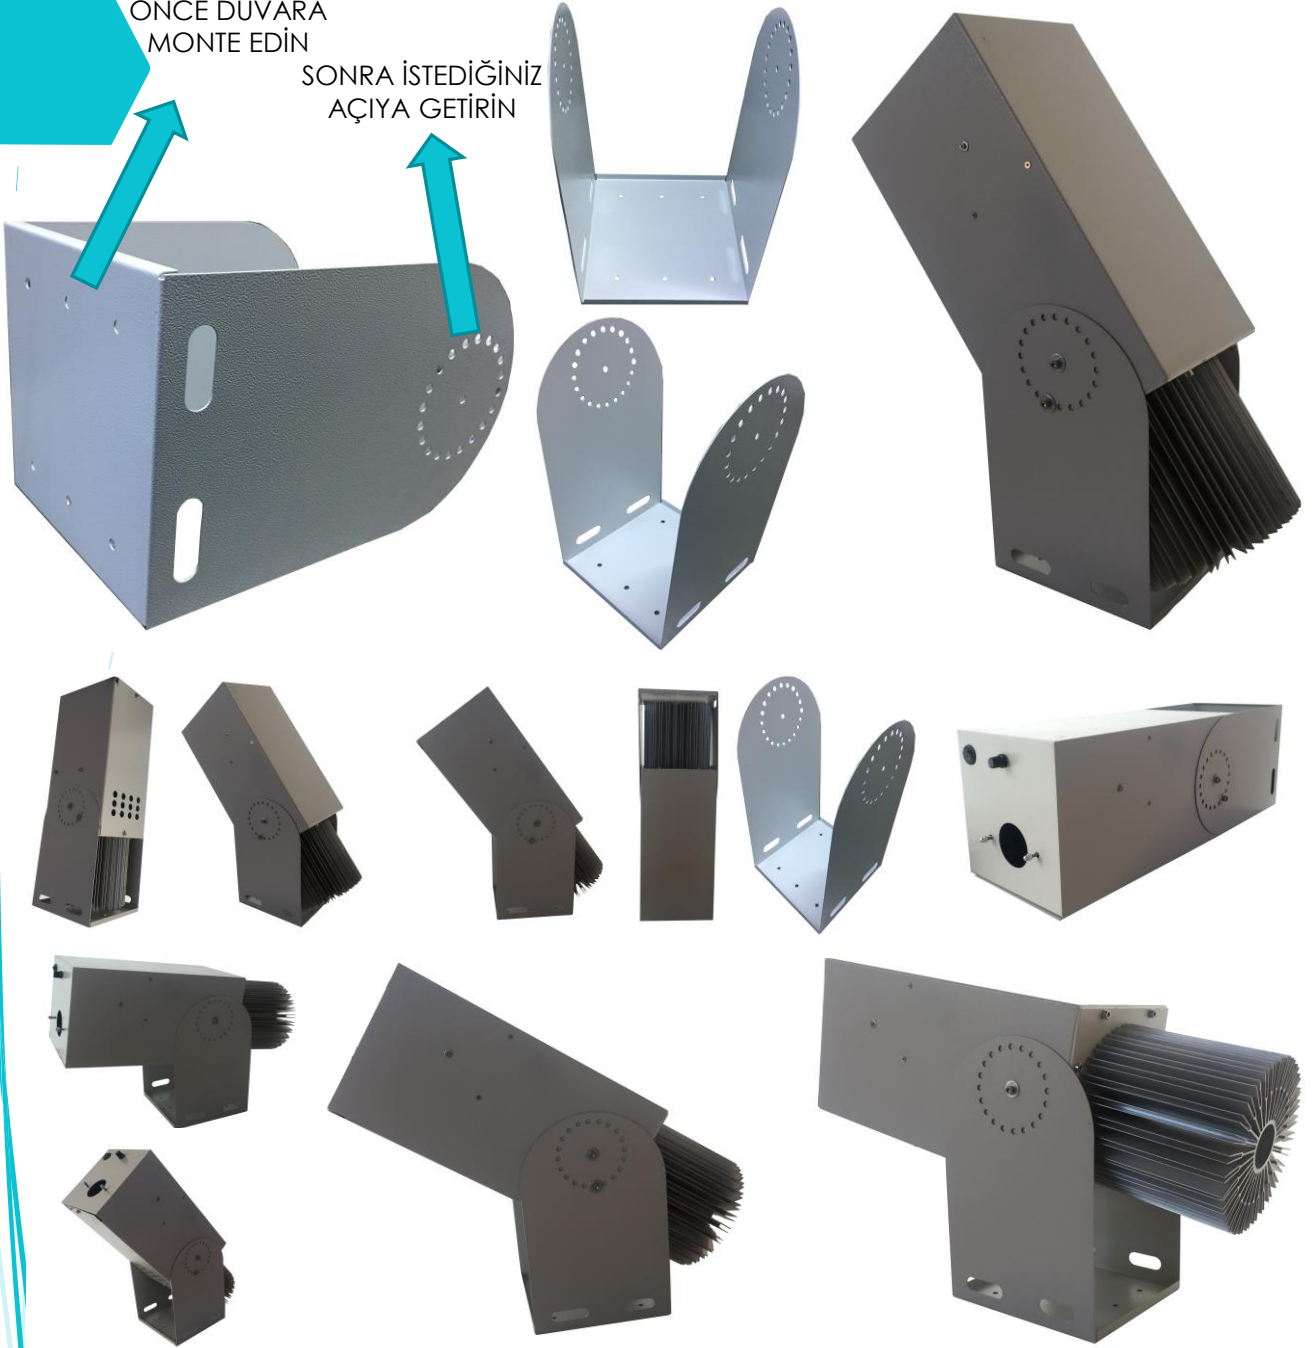

DUVARA YANSITMAK İÇİN CİHAZI NEREYE ASMALISINIZ ?

- Bahçe Duvarına
- Direğe
- Yerden 1m Yüksek Bir Yere

- ✓ Tavsiye ettiğimiz minimum uzaklık 8m dir. Daha uzağa asarak görüntüyü büyütebilirsiniz.
- ✓ Cihaz ne kadar yakından yansıtırsa görüntü o kadar net olacaktır.
- ✓ Cihazı asacağınız yükseklik yansıtacağınız yükseklikle aynı mesafede olmasına gerek yoktur.
- ✓ Cihazın montaj ayağında yukarı aşağı ayar yapabileceğiniz açi delikleri mevcuttur.

ÖLÇÜLER

EN	: 17 cm
BOY	: 50 cm
YÜKSEKLİK	: 18 cm
AĞIRLIK	: 7 kg
DESİ	: 5

CİHAZ NASIL KULLANILIR

CİHAZ NASIL MONTE EDİLİR ?

ÖNCE DUVARA
MONTE EDİN

SONRA İSTEDİĞİNİZ
AÇIYA GETİRİN

CİHAZLAR DIŞ ORTAMA UYGUNMU

- Dış ortam cihazlarımızın tamamı IP66 olup su geçirmezdir.
- Yağmura , Rüzgara , Fırtınaya , Güneşe karşı dayanıklıdır.
- Cihazın alt tarafında havalandırma delikleri mevcut olup su girmeyecek şekilde tasarlanmıştır.
- Cihazın kapağı delikli tarafı alt tarafa gelecek şekilde monte edilmelidir.
- Cihaz gündüz dış ortamda kullanılmamalıdır.
- Cihaz gündüz fabrika alanı ve depolar gibi kapalı alanlarda kullanılabilir.

NETLİK IŞIK GÜCÜ İLE ALAKALI

200w

100w

- 100w cihazı kullanmalıyım ?
- 200w cihazı kullanmalıyım ?

Ortam çok karanlıksa ve Cihazı Asacağınız mesafe 2,5m civarında ise 100w cihaz yeterli olur. Ama ortamda vitrin ışıkları,Spot ışıklar ve sokak lambaları varsa ve asacağınız mesafe 2,5m yi geçiyorsa mutlaka 200w cihaz kullanmanız gerekmektedir. 100w ve 200w arasında 2 kat ışık gücü farkı bulunmaktadır. Işık ne kadar güçlü olursa yansıyan logo o kadar net olur.