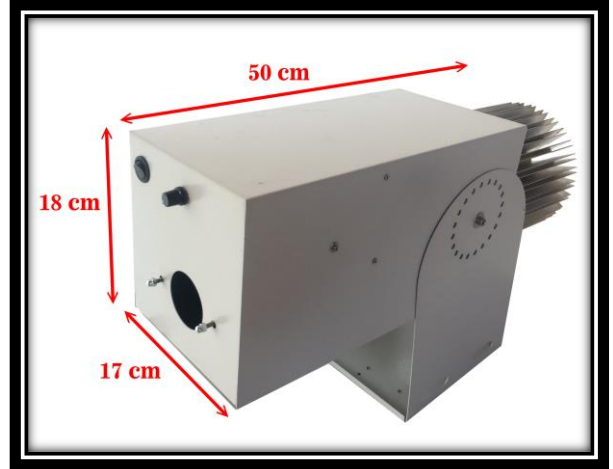

DUVARA YANSITMAK İÇİN CİHAZI NEREYE ASMALISINIZ ?

- Bahçe Duvarına
- Direğe
- Yerden 1m Yüksek Bir Yere

- ✓ Tavsiye ettiğimiz minimum uzaklık 8m dir. Daha uzağa asarak görüntüyü büyütebilirsiniz.
- ✓ Cihaz ne kadar yakından yansıtırsa görüntü o kadar net olacaktır.
- ✓ Cihazı asacağınız yükseklik yansıtacağınız yükseklikle aynı mesafede olmasına gerek yoktur.
- ✓ Cihazın montaj ayağında yukarı aşağı ayar yapabileceğiniz açi delikleri mevcuttur.

ÖLÇÜLER

EN	: 17 cm
BOY	: 50 cm
YÜKSEKLİK	: 18 cm
AĞIRLIK	: 7 kg
DESİ	: 5

CİHAZ NASIL KULLANILIR

CİHAZ NASIL MONTE EDİLİR ?

ÖNCE DUVARA
MONTE EDİN

SONRA İSTEDİĞİNİZ
AÇIYA GETİRİN

CİHAZLAR DIŞ ORTAMA UYGUNMU

- Dış ortam cihazlarımızın tamamı IP66 olup su geçirmezdir.
- Yağmura , Rüzgara , Fırtınaya , Güneşe karşı dayanıklıdır.
- Cihazın alt tarafında havalandırma delikleri mevcut olup su girmeyecek şekilde tasarlanmıştır.
- Cihazın kapağı delikli tarafı alt tarafa gelecek şekilde monte edilmelidir.
- Cihaz gündüz dış ortamda kullanılmamalıdır.
- Cihaz gündüz fabrika alanı ve depolar gibi kapalı alanlarda kullanılabilir.