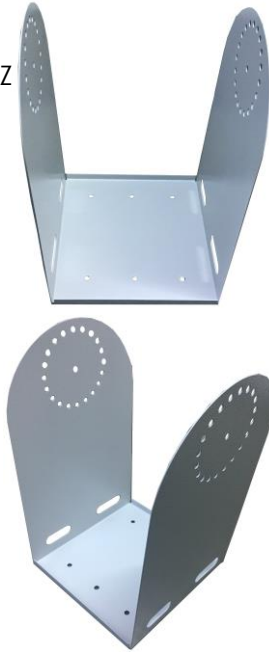

CİHAZ NASIL MONTE EDİLİR ?

ÖNCE DUVARA
MONTE EDİN

SONRA İSTEDİĞİNİZ
AÇIYA GETİRİN