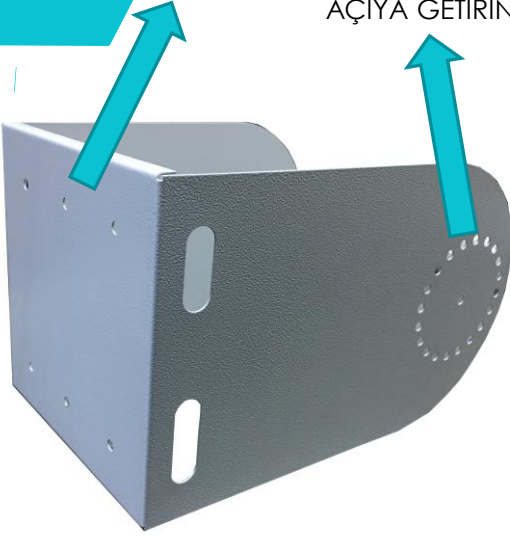

# DUVARA YANSITMAK İÇİN CİHAZI NEREYE ASMALISINIZ ?

- Bahçe Duvarına
- Direğe
- Yerden 1m Yüksek Bir Yere

- ✓ Tavsiye ettiğimiz minimum uzaklık 8m dir. Daha uzağa asarak görüntüyü büyütebilirsiniz.
- ✓ Cihaz ne kadar yakından yansıtırsa görüntü o kadar net olacaktır.
- ✓ Cihazı asacağınız yükseklik yansıtacağınız yükseklikle aynı mesafede olmasına gerek yoktur.
- ✓ Cihazın montaj ayağında yukarı aşağı ayar yapabileceğiniz açılı delikleri mevcuttur.

## ÖLÇÜLER

<b>EN</b>	: 50 cm
<b>BOY</b>	: 24 cm
<b>YÜKSEKLİK</b>	: 20 cm
<b>AĞIRLIK</b>	: 9 kg
<b>DESİ</b>	: 5

# CİHAZ NASIL MONTE EDİLİR ?

ÖNCE DUVARA  
MONTE EDİN

SONRA İSTEDİĞİNİZ  
AÇIYA GETİRİN