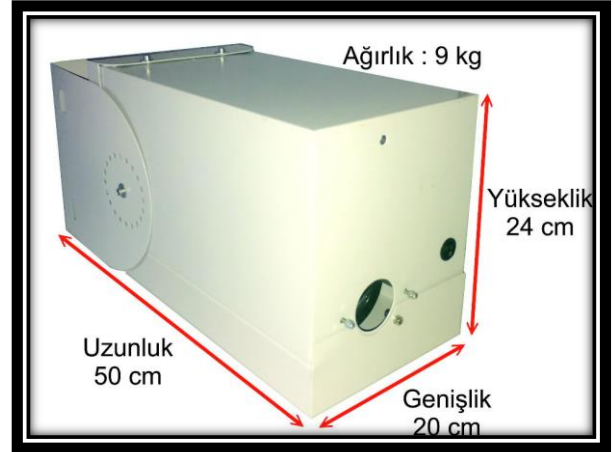

# DUVARA YANSITMAK İÇİN CİHAZI NEREYE ASMALISINIZ ?

- Bahçe Duvarına
- Direğe
- Yerden 1m Yüksek Bir Yere

- ✓ Tavsiye ettiğimiz minimum uzaklık 8m dir. Daha uzağa asarak görüntüyü büyütebilirsiniz.
- ✓ Cihaz ne kadar yakından yansıtırsa görüntü o kadar net olacaktır.
- ✓ Cihazı asacağınız yükseklik yansıtacağınız yükseklikle aynı mesafede olmasına gerek yoktur.
- ✓ Cihazın montaj ayağında yukarı aşağı ayar yapabileceğiniz açılı delikleri mevcuttur.

## ÖLÇÜLER

<b>EN</b>	: 50 cm
<b>BOY</b>	: 24 cm
<b>YÜKSEKLİK</b>	: 20 cm
<b>AĞIRLIK</b>	: 9 kg
<b>DESİ</b>	: 5