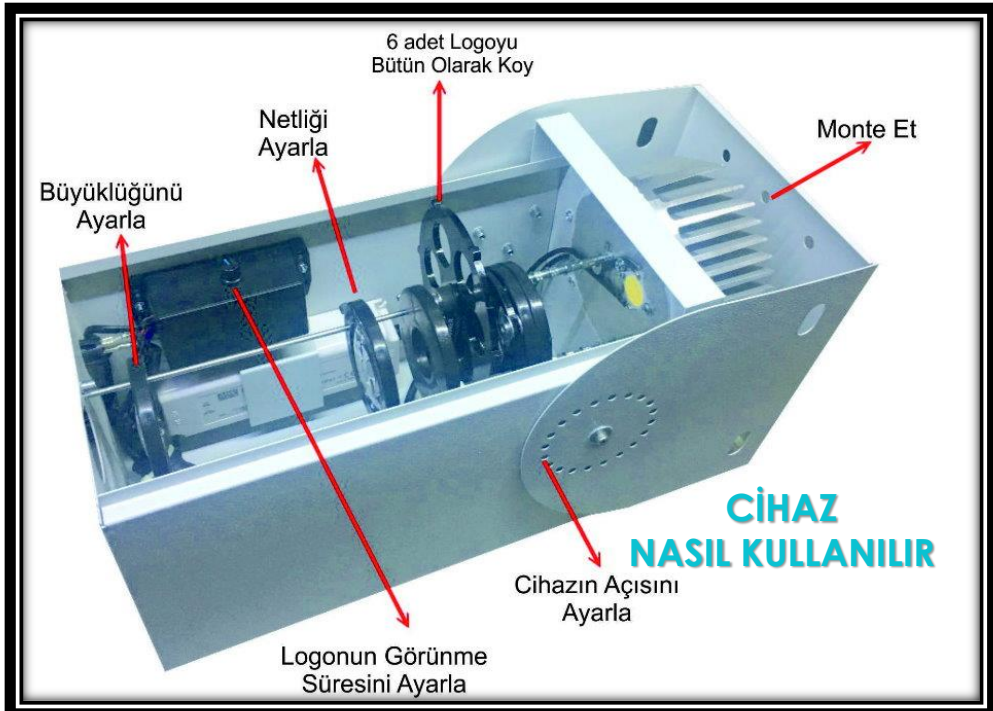

ÖLÇÜLER

EN	: 50 cm
BOY	: 24 cm
YÜKSEKLİK	: 20 cm
AĞIRLIK	: 9 kg
DESİ	: 5