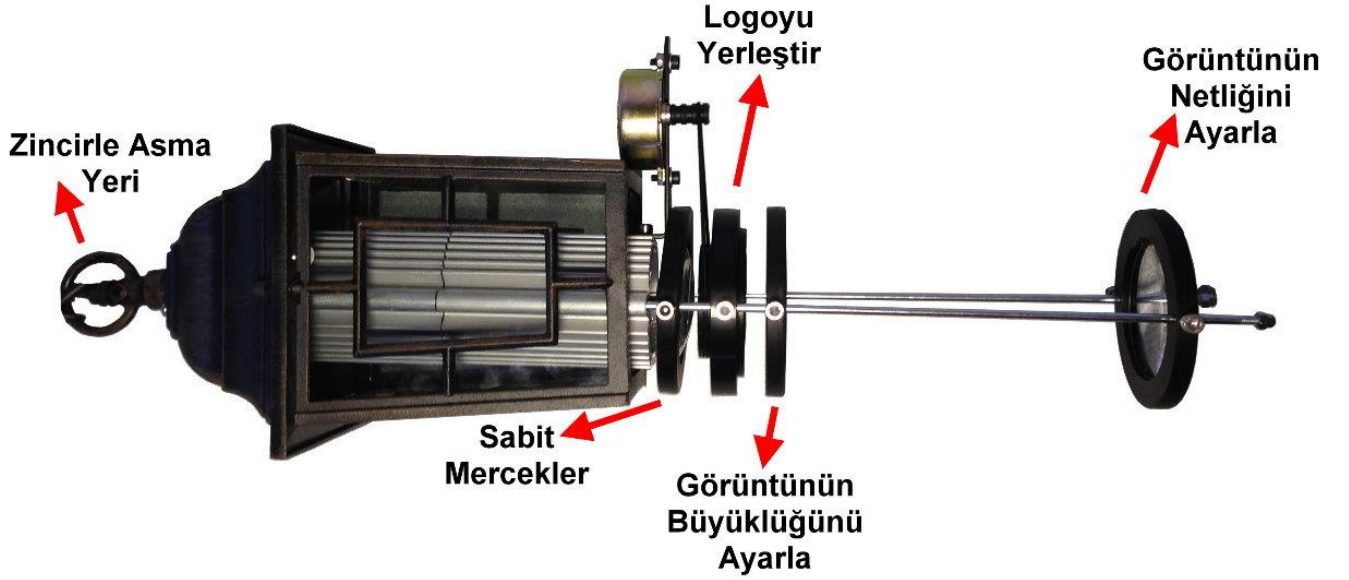

TEKNİK ÖZELLİKLERİ

Marka:	Logo Yansıt
Model:	LYD-40W Askılı Döner
Ürün Kategorisi:	Dış Mekan Döner Ürünler
Hangi Mekan İçin Uygun:	Dış Mekan İçin Uygun
Logo İşlevi:	1 adet logo 360 derece Dönererek yansır
Kaç adet Logo Yansıtır:	1 adet logo yansıtır
Yansıyan Logo Büyüklüğü	Uzaklığın Yarısı kadar logo Boyutu Oluşur
Logo Netlik Ayarı	Üzerindeki Merceklerle netlik ayarı yapılır
Minimum Yansıtma Mesafesi	2m
Maksimum Yansıtma Mesafesi	30m
Cihaz Gövdesi:	Alüminyum
Cihaz Rengi:	Gümüş-Gri
Işık Kaynağı:	LED
Ortalama Led Ömrü	10.000 saat Yaklaşık
Işık Renk sıcaklığı:	6,500 – 8,000 ° Kelvin
Lümen Gücü:	5.700 lümen
Amper Gücü:	1050 mA
Watt Gücü:	40 w
Giriş Voltajı:	90 VAC – 264 VAC, 127 VDC – 370 VDC
Çıkış Voltajı:	9 VDC – 48 VDC
Çalışma Modu:	Sabit Akım CC
Uzunluk:	60 cm
Genişlik:	15 cm
Yükseklik:	15 cm
Ağırlık:	6,5 kg
Rohs:	Uyumlu

AMPÜL MARKASI

5700 Ansilümen Işık Gücü

HEDİYE

Logo Tasarım Cd'si Hediyeğimizdir.

HEDİYE

24 adet logo Ücretsizdir.

Uzunluk 60 cm

LOGOLARI SABİT RENKLERLEDE YAPABİLİRSİNİZ