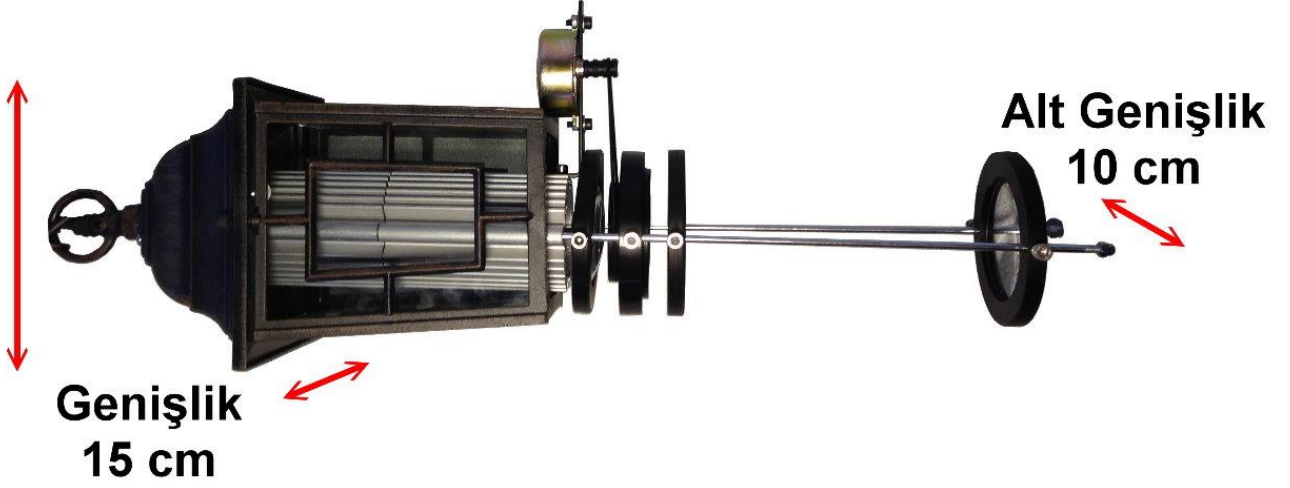

TEKNİK ÖZELLİKLERİ

Marka:	Logo Yansıt
Model:	LYD-40W Askılı Döner
Ürün Kategorisi:	Dış Mekan Döner Ürünler
Hangi Mekan İçin Uygun:	Dış Mekan İçin Uygun
Logo İşlevi:	1 adet logo 360 derece Dönererek yansır
Kaç adet Logo Yansıtır:	1 adet logo yansıtır
Yansıyan Logo Büyüklüğü	Uzaklığın Yarısı kadar logo Boyutu Oluşur
Logo Netlik Ayarı	Üzerindeki Merceklerle netlik ayarı yapılır
Minimum Yansıtma Mesafesi	2m
Maksimum Yansıtma Mesafesi	30m
Cihaz Gövdesi:	Alüminyum
Cihaz Rengi:	Gümüş-Gri
Işık Kaynağı:	LED
Ortalama Led Ömrü	10.000 saat Yaklaşık
Işık Renk sıcaklığı:	6,500 – 8,000 ° Kelvin
Lümen Gücü:	5.700 lümen
Amper Gücü:	1050 mA
Watt Gücü:	40 w
Giriş Voltajı:	90 VAC – 264 VAC, 127 VDC – 370 VDC
Çıkış Voltajı:	9 VDC – 48 VDC
Çalışma Modu:	Sabit Akım CC
Uzunluk:	60 cm
Genişlik:	15 cm
Yükseklik:	15 cm
Ağırlık:	6,5 kg
Rohs:	Uyumlu

AMPÜL MARKASI

5700 Ansilümen Işık Gücü

HEDİYE

Logo Tasarım Cd'si Hediyeğimizdir.

HEDİYE

24 adet logo Ücretsizdir.

Uzunluk 60 cm

LOGOLARI SABİT RENKLERLEDE YAPABİLİRSİNİZ