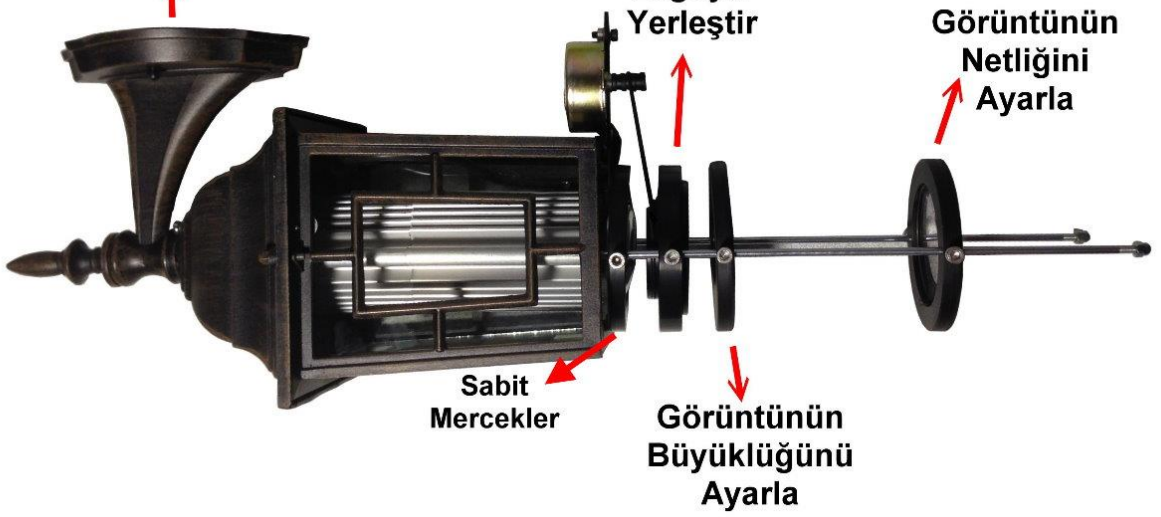

Duvar ve Direk
Askı Yeri