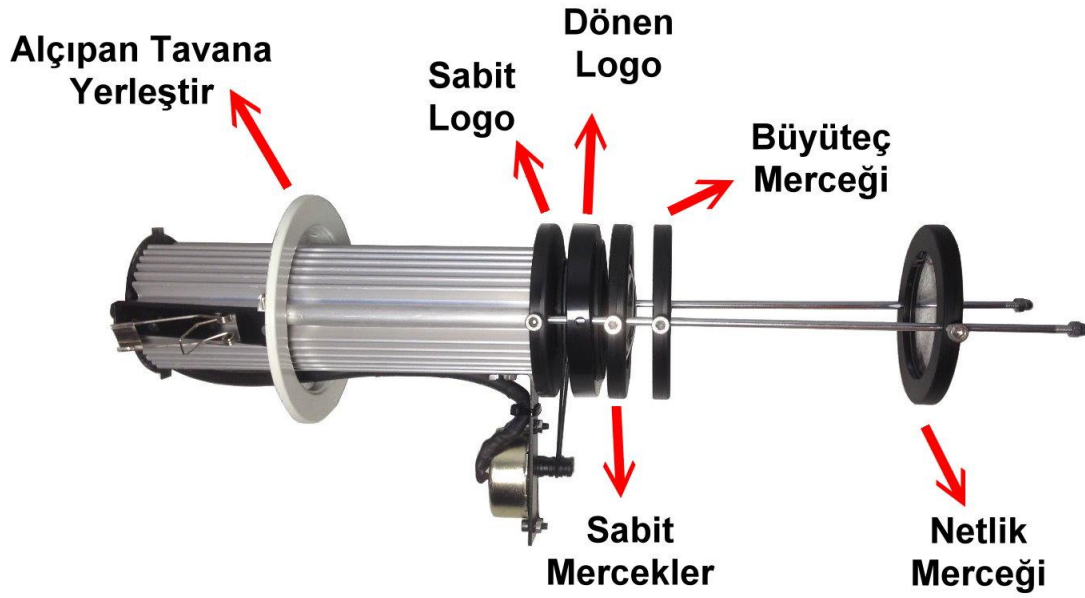

TEKNİK ÖZELLİKLERİ

| | |
|----------------------------|---|
| Marka: | Logo Yansit |
| Model: | LY2-DÖNEN |
| Ürün Kategorisi: | Güvenlik Işığı Hareketli Olanlar |
| Hangi Mekan İçin Uygun: | İç Mekan İçin Uygun |
| Logo İşlevi: | Logo 360 derece olduğu yerde Döner |
| Kaç adet Logo Yansıtır: | 1 adet logo yansıtır |
| Yansıyan Logo Büyüklüğü | Uzaklığın Yarısı kadar logo Boyutu Oluşur |
| Logo Netlik Ayarı | Üzerindeki Merceklerle netlik ayarı yapılır |
| Minimum Yansıtma Mesafesi | 2m |
| Maksimum Yansıtma Mesafesi | 8m |
| Cihaz Gövdesi: | Alüminyum |
| Cihaz Rengi: | Gümüş-Gri |
| Işık Kaynağı: | LED |
| Ortalama Led Ömrü | 10.000 saat Yaklaşık |
| Işık Renk sıcaklığı: | 6,500 – 8,000 ° Kelvin |
| Lümen Gücü: | 5.700 lümen |
| Amper Gücü: | 1050 mA |
| Watt Gücü: | 50 w |
| Giriş Voltajı: | 90 VAC - 264 VAC, 127 VDC - 370 VDC |
| Çıkış Voltajı: | 9 VDC - 48 VDC |
| Çalışma Modu: | Sabit Akım CC |
| Uzunluk: | 45 cm |
| Genişlik: | 10 cm |
| Yükseklik: | 10 cm |
| Ağırlık: | 2,5 kg |
| Rohs: | Uyumlu |

5700 Ansilümen Işık Gücü

HEDİYE

Logo Tasarım Cd'si Hediyeğimizdir.

HEDİYE

24 adet logo Ücretsizdir.

MONTAJ ŐEKLİ

MONTAJ ŐEKLİ

LOGOLARI SABİT RENKLERLEDE YAPABİLİRSİNİZ