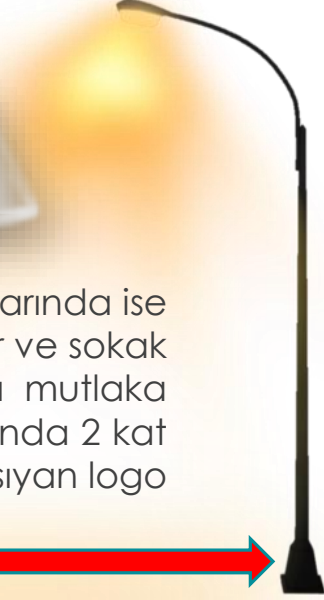

NETLİK IŞIK GÜCÜ İLE ALAKALI

200w

100w