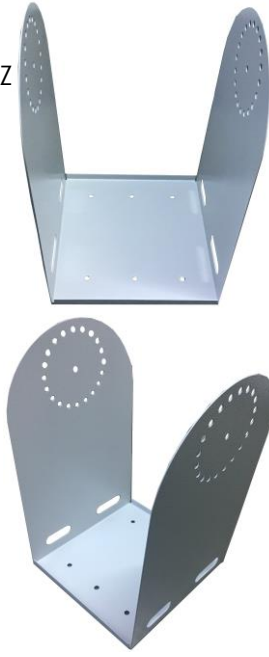

ÜRÜN KATALOĐU

LYD-100W SLAYT SABİT

TEKNİK ÖZELLİKLER

Marka:	Logo Yansıt
Model:	LYD-100W Slayt Sabit
Ürün Kategorisi:	Dış Ortam Slayt Olanlar
Hangi Mekan İçin Uygun:	Dış Mekan İçin Uygun
Logo İşlevi:	1 saniye ile 5 dakika arasında 6 adet logo yansır
Kaç adet Logo Yansıtır:	6 adet logo yansıtır
Yansıyan Logo Büyüklüğü	Uzaklığın Yarısı kadar logo Boyutu Oluşur
Logo Netlik Ayarı	Üzerindeki Merceklerle netlik ayarı yapılır
Minimum Yansıtma Mesafesi	2m
Maksimum Yansıtma Mesafesi	10m
Cihaz Gövdesi:	Alüminyum
Cihaz Rengi:	Gümüş-Gri
Işık Kaynağı:	LED
Ortalama Led Ömrü	10.000 saat Yaklaşık
Işık Renk sıcaklığı:	6,500 – 8,000 ° Kelvin
Lümen Gücü:	10.300 Lümen
Amper Gücü:	2450 mA
Watt Gücü:	100 w
Giriş Voltajı:	180 VAC – 305 VAC, 254 VDC – 431 VDC
Çıkış Voltajı:	31V – 62VDC
Çalışma Modu:	Sabit Akım CC
Uzunluk:	50 cm
Genişlik:	20 cm
Yükseklik:	24 cm
Ağırlık:	9 kg
Rohs:	Uyumlu

DUVARA YANSITMAK İÇİN CİHAZI NEREYE ASMALISINIZ ?

- Bahçe Duvarına
- Direğe
- Yerden 1m Yüksek Bir Yere

- ✓ Tavsiye ettiğimiz minimum uzaklık 8m dir. Daha uzağa asarak görüntüyü büyütebilirsiniz.
- ✓ Cihaz ne kadar yakından yansıtırsa görüntü o kadar net olacaktır.
- ✓ Cihazı asacağınız yükseklik yansıtacağınız yükseklikle aynı mesafede olmasına gerek yoktur.
- ✓ Cihazın montaj ayağında yukarı aşağı ayar yapabileceğiniz açi delikleri mevcuttur.

ÖLÇÜLER

EN	: 50 cm
BOY	: 24 cm
YÜKSEKLİK	: 20 cm
AĞIRLIK	: 9 kg
DESİ	: 5

CİHAZ NASIL MONTE EDİLİR ?

ÖNCE DUVARA
MONTE EDİN

SONRA İSTEDİĞİNİZ
AÇIYA GETİRİN

CİHAZLAR DIŞ ORTAMA UYGUNMU

- Dış ortam cihazlarımızın tamamı IP66 olup su geçirmezdir.
- Yağmura , Rüzgara , Fırtınaya , Güneşe karşı dayanıklıdır.
- Cihazın alt tarafında havalandırma delikleri mevcut olup su girmeyecek şekilde tasarlanmıştır.
- Cihazın kapağı delikli tarafı alt tarafa gelecek şekilde monte edilmelidir.
- Cihaz gündüz dış ortamda kullanılmamalıdır.
- Cihaz gündüz fabrika alanı ve depolar gibi kapalı alanlarda kullanılabilir.