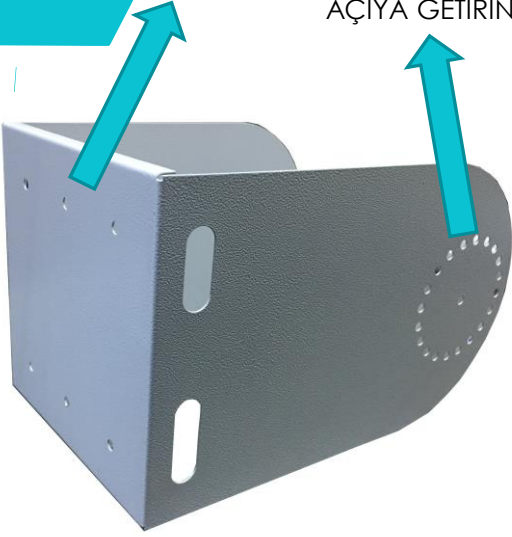

DUVARA YANSITMAK İÇİN CİHAZI NEREYE ASMALISINIZ ?

- Bahçe Duvarına
- Direğe
- Yerden 1m Yüksek Bir Yere

- ✓ Tavsiye ettiğimiz minimum uzaklık 8m dir. Daha uzağa asarak görüntüyü büyütebilirsiniz.
- ✓ Cihaz ne kadar yakından yansıtırsa görüntü o kadar net olacaktır.
- ✓ Cihazı asacağınız yükseklik yansıtacağınız yükseklikle aynı mesafede olmasına gerek yoktur.
- ✓ Cihazın montaj ayağında yukarı aşağı ayar yapabileceğiniz açi delikleri mevcuttur.

ÖLÇÜLER

EN	: 50 cm
BOY	: 24 cm
YÜKSEKLİK	: 20 cm
AĞIRLIK	: 9 kg
DESİ	: 5

CİHAZ NASIL MONTE EDİLİR ?

ÖNCE DUVARA
MONTE EDİN

SONRA İSTEDİĞİNİZ
AÇIYA GETİRİN

CİHAZLAR DIŞ ORTAMA UYGUNMU

- Dış ortam cihazlarımızın tamamı IP66 olup su geçirmezdir.
- Yağmura , Rüzgara , Fırtınaya , Güneşe karşı dayanıklıdır.
- Cihazın alt tarafında havalandırma delikleri mevcut olup su girmeyecek şekilde tasarlanmıştır.
- Cihazın kapağı delikli tarafı alt tarafa gelecek şekilde monte edilmelidir.
- Cihaz gündüz dış ortamda kullanılmamalıdır.
- Cihaz gündüz fabrika alanı ve depolar gibi kapalı alanlarda kullanılabilir.

NETLİK IŞIK GÜCÜ İLE ALAKALI

200w

100w

- 100w cihazı kullanmalıyım ?
- 200w cihazı kullanmalıyım ?

Ortam çok karanlıksa ve Cihazı Asacağınız mesafe 2,5m civarında ise 100w cihaz yeterli olur. Ama ortamda vitrin ışıkları,Spot ışıklar ve sokak lambaları varsa ve asacağınız mesafe 2,5m yi geçiyorsa mutlaka 200w cihaz kullanmanız gerekmektedir. 100w ve 200w arasında 2 kat ışık gücü farkı bulunmaktadır. Işık ne kadar güçlü olursa yansıyan logo o kadar net olur.