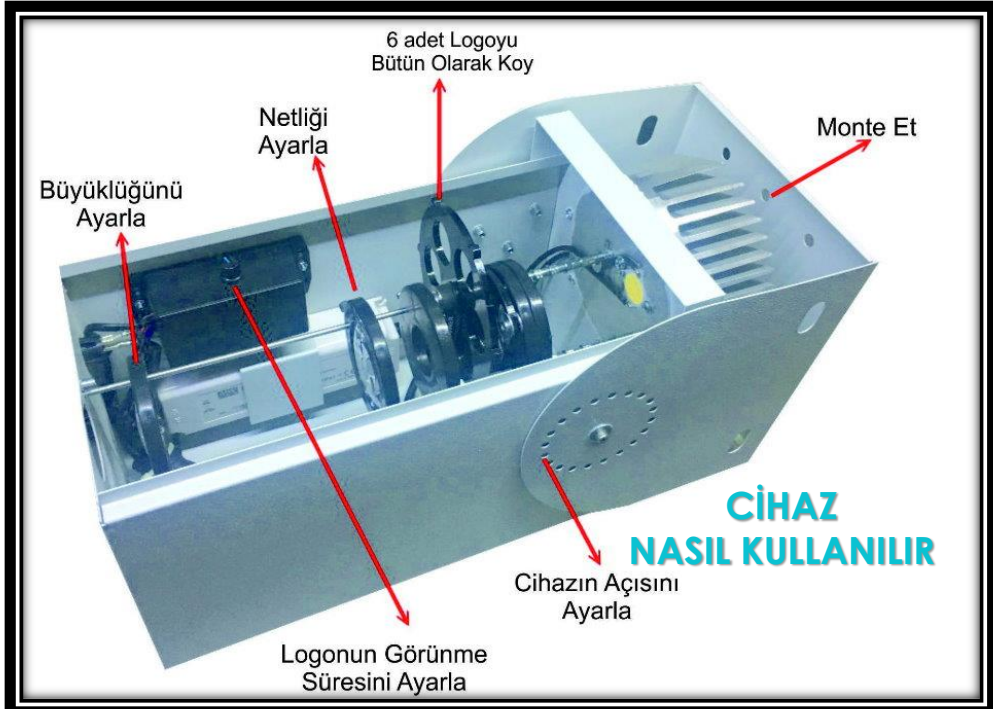

ÜRÜN KATALOĐU

LYD-100W SLAYT SABİT

TEKNİK ÖZELLİKLER

Marka:	Logo Yansıt
Model:	LYD-100W Slayt Sabit
Ürün Kategorisi:	Dış Ortam Slayt Olanlar
Hangi Mekan İçin Uygun:	Dış Mekan İçin Uygun
Logo İşlevi:	1 saniye ile 5 dakika arasında 6 adet logo yansır
Kaç adet Logo Yansıtır:	6 adet logo yansıtır
Yansıyan Logo Büyüklüğü	Uzaklığın Yarısı kadar logo Boyutu Oluşur
Logo Netlik Ayarı	Üzerindeki Merceklerle netlik ayarı yapılır
Minimum Yansıtma Mesafesi	2m
Maksimum Yansıtma Mesafesi	10m
Cihaz Gövdesi:	Alüminyum
Cihaz Rengi:	Gümüş-Gri
Işık Kaynağı:	LED
Ortalama Led Ömrü	10.000 saat Yaklaşık
Işık Renk sıcaklığı:	6,500 – 8,000 ° Kelvin
Lümen Gücü:	10.300 Lümen
Amper Gücü:	2450 mA
Watt Gücü:	100 w
Giriş Voltajı:	180 VAC – 305 VAC, 254 VDC – 431 VDC
Çıkış Voltajı:	31V – 62VDC
Çalışma Modu:	Sabit Akım CC
Uzunluk:	50 cm
Genişlik:	20 cm
Yükseklik:	24 cm
Ağırlık:	9 kg
Rohs:	Uyumlu

DUVARA YANSITMAK İÇİN CİHAZI NEREYE ASMALISINIZ ?

- Bahçe Duvarına
- Direğe
- Yerden 1m Yüksek Bir Yere

- ✓ Tavsiye ettiğimiz minimum uzaklık 8m dir. Daha uzağa asarak görüntüyü büyütebilirsiniz.
- ✓ Cihaz ne kadar yakından yansıtırsa görüntü o kadar net olacaktır.
- ✓ Cihazı asacağınız yükseklik yansıtacağınız yükseklikle aynı mesafede olmasına gerek yoktur.
- ✓ Cihazın montaj ayağında yukarı aşağı ayar yapabileceğiniz açi delikleri mevcuttur.

ÖLÇÜLER

EN	: 50 cm
BOY	: 24 cm
YÜKSEKLİK	: 20 cm
AĞIRLIK	: 9 kg
DESİ	: 5

CİHAZ NASIL MONTE EDİLİR ?

ÖNCE DUVARA
MONTE EDİN

SONRA İSTEDİĞİNİZ
AÇIYA GETİRİN

CİHAZLAR DIŞ ORTAMA UYGUNMU

- Dış ortam cihazlarımızın tamamı IP66 olup su geçirmezdir.
- Yağmura , Rüzgara , Fırtınaya , Güneşe karşı dayanıklıdır.
- Cihazın alt tarafında havalandırma delikleri mevcut olup su girmeyecek şekilde tasarlanmıştır.
- Cihazın kapağı delikli tarafı alt tarafa gelecek şekilde monte edilmelidir.
- Cihaz gündüz dış ortamda kullanılmamalıdır.
- Cihaz gündüz fabrika alanı ve depolar gibi kapalı alanlarda kullanılabilir.