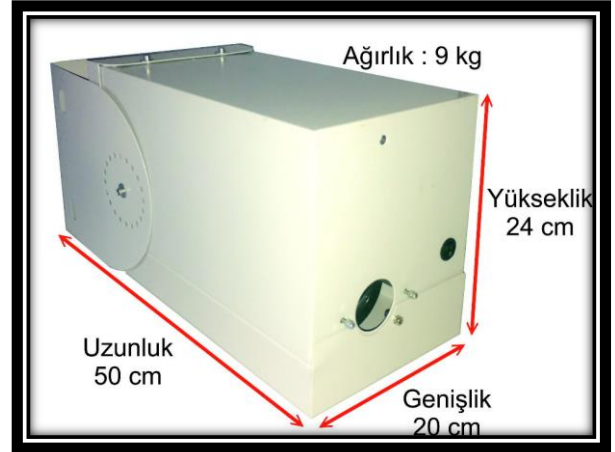

ÜRÜN KATALOĐU

LYD-100W SLAYT SABİT

TEKNİK ÖZELLİKLER

Marka:	Logo Yansıt
Model:	LYD-100W Slayt Sabit
Ürün Kategorisi:	Dış Ortam Slayt Olanlar
Hangi Mekan İçin Uygun:	Dış Mekan İçin Uygun
Logo İşlevi:	1 saniye ile 5 dakika arasında 6 adet logo yansır
Kaç adet Logo Yansıtır:	6 adet logo yansıtır
Yansıyan Logo Büyüklüğü	Uzaklığın Yarısı kadar logo Boyutu Oluşur
Logo Netlik Ayarı	Üzerindeki Merceklerle netlik ayarı yapılır
Minimum Yansıtma Mesafesi	2m
Maksimum Yansıtma Mesafesi	10m
Cihaz Gövdesi:	Alüminyum
Cihaz Rengi:	Gümüş-Gri
Işık Kaynağı:	LED
Ortalama Led Ömrü	10.000 saat Yaklaşık
Işık Renk sıcaklığı:	6,500 – 8,000 ° Kelvin
Lümen Gücü:	10.300 Lümen
Amper Gücü:	2450 mA
Watt Gücü:	100 w
Giriş Voltajı:	180 VAC – 305 VAC, 254 VDC – 431 VDC
Çıkış Voltajı:	31V – 62VDC
Çalışma Modu:	Sabit Akım CC
Uzunluk:	50 cm
Genişlik:	20 cm
Yükseklik:	24 cm
Ağırlık:	9 kg
Rohs:	Uyumlu

DUVARA YANSITMAK İÇİN CİHAZI NEREYE ASMALISINIZ ?

- Bahçe Duvarına
- Direğe
- Yerden 1m Yüksek Bir Yere

- ✓ Tavsiye ettiğimiz minimum uzaklık 8m dir. Daha uzağa asarak görüntüyü büyütebilirsiniz.
- ✓ Cihaz ne kadar yakından yansıtırsa görüntü o kadar net olacaktır.
- ✓ Cihazı asacağınız yükseklik yansıtacağınız yükseklikle aynı mesafede olmasına gerek yoktur.
- ✓ Cihazın montaj ayağında yukarı aşağı ayar yapabileceğiniz açi delikleri mevcuttur.

ÖLÇÜLER

EN	: 50 cm
BOY	: 24 cm
YÜKSEKLİK	: 20 cm
AĞIRLIK	: 9 kg
DESİ	: 5

CİHAZ NASIL MONTE EDİLİR ?

ÖNCE DUVARA
MONTE EDİN

SONRA İSTEDİĞİNİZ
AÇIYA GETİRİN

CİHAZLAR DIŞ ORTAMA UYGUNMU

- Dış ortam cihazlarımızın tamamı IP66 olup su geçirmezdir.
- Yağmura , Rüzgara , Fırtınaya , Güneşe karşı dayanıklıdır.
- Cihazın alt tarafında havalandırma delikleri mevcut olup su girmeyecek şekilde tasarlanmıştır.
- Cihazın kapağı delikli tarafı alt tarafa gelecek şekilde monte edilmelidir.
- Cihaz gündüz dış ortamda kullanılmamalıdır.
- Cihaz gündüz fabrika alanı ve depolar gibi kapalı alanlarda kullanılabilir.