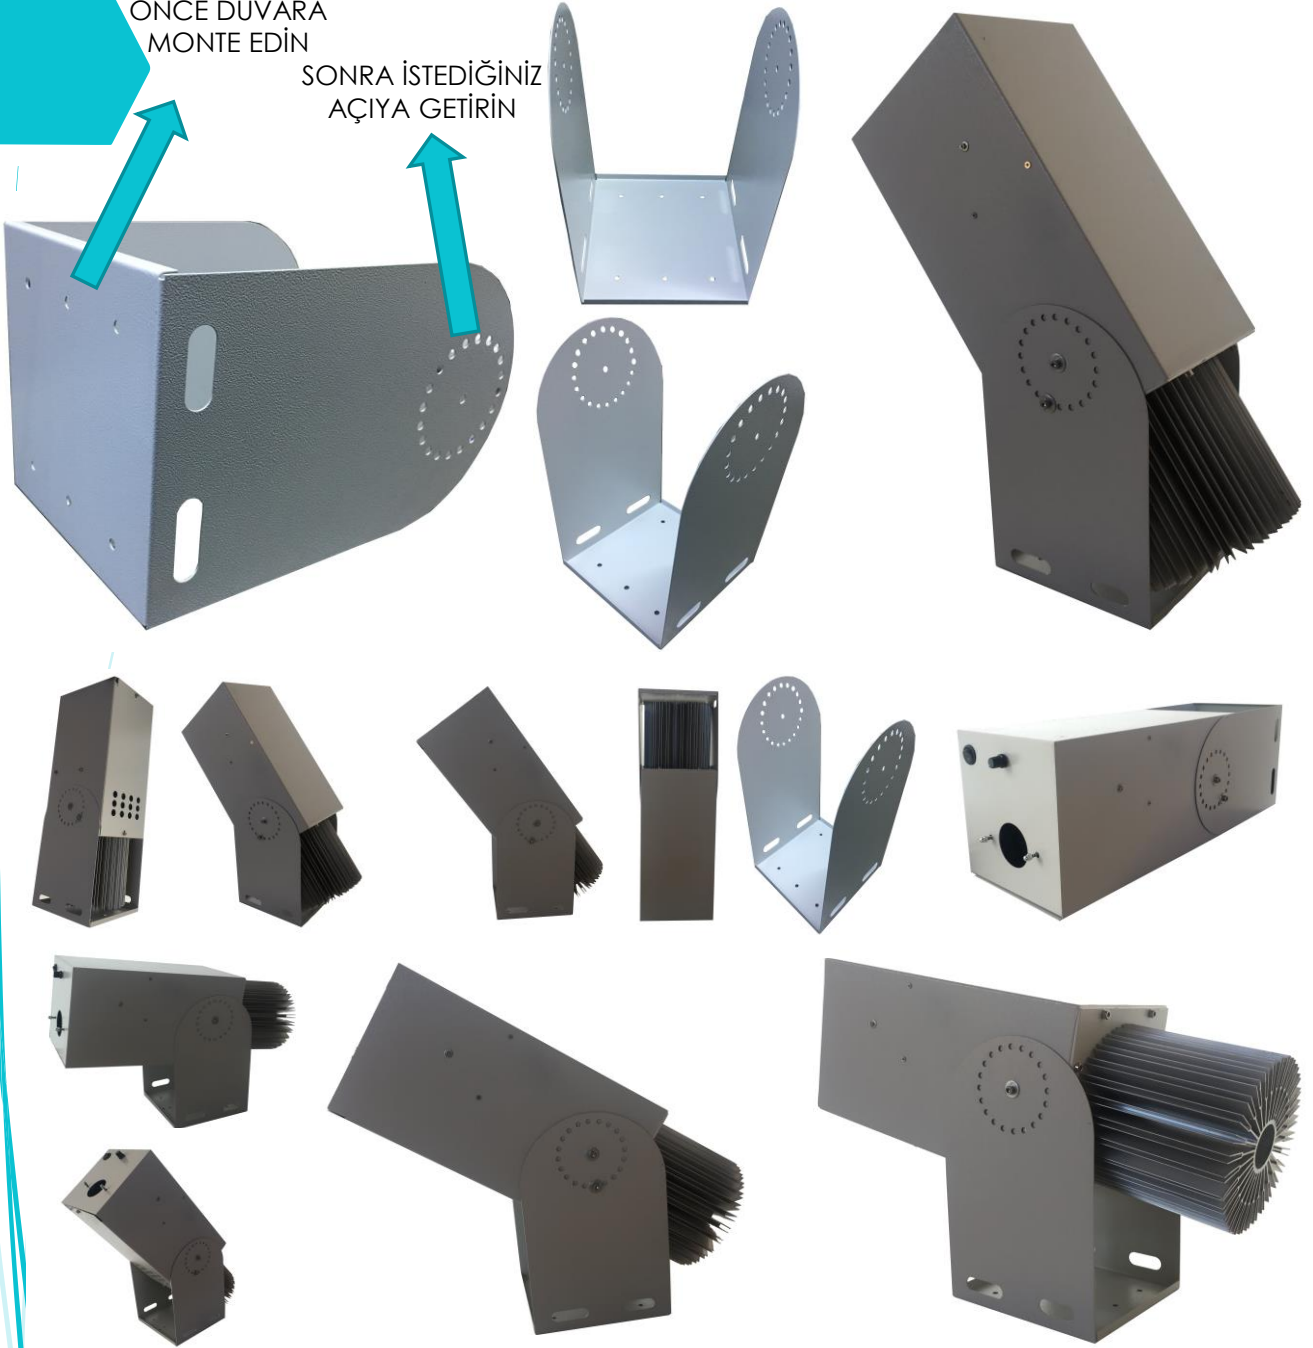

ÜRÜN KATALOĞU

LYD-100W YÜRÜYEN SET

TEKNİK ÖZELLİKLER

Marka:	Logo Yansıt
Model:	LYD-100W Yürüyen Set
Ürün Kategorisi:	Güvenlik Işığı Sabit Olanlar
Hangi Mekan İçin Uygun:	Dış Mekan, Fabrika Alanları ve Aydınlık olartamlar İçin Uygun
Logo İşlevi:	1 saniye ile 5 dakika arasında 3 adet logo yansır
Kaç adet Logo Yansıtır:	3 adet logo yansıtır
Yansıyan Logo Büyüklüğü	Uzaklığın Yarısı kadar logo Boyutu Oluşur
Logo Netlik Ayarı	Üzerindeki Merceklerle netlik ayarı yapılır
Minimum Yansıtma Mesafesi	2m
Maksimum Yansıtma Mesafesi	10m
Cihaz Gövdesi:	Alüminyum
Cihaz Rengi:	Gümüş-Gri
Işık Kaynağı:	LED
Ortalama Led Ömrü	10.000 saat Yaklaşık
Işık Renk sıcaklığı:	6,500 – 8,000 ° Kelvin
Lümen Gücü:	10.300 Lümen
Amper Gücü:	2450 mA
Watt Gücü:	100 w
Giriş Voltajı:	180 VAC – 305 VAC, 254 VDC – 431 VDC
Çıkış Voltajı:	31V – 62VDC
Çalışma Modu:	Sabit Akım CC
Uzunluk:	50 cm
Genişlik:	18 cm
Yükseklik:	17 cm
Ağırlık:	7 kg
Rohs:	Uyumlu

ÖLÇÜLER

EN	: 17 cm
BOY	: 50 cm
YÜKSEKLİK	: 18 cm
AĞIRLIK	: 7 kg
DESİ	: 5

CİHAZ NASIL KULLANILIR

CİHAZ NASIL MONTE EDİLİR ?

ÖNCE DUVARA
MONTE EDİN

SONRA İSTEDİĞİNİZ
AÇIYA GETİRİN

CİHAZLAR DIŞ ORTAMA UYGUNMU

- Dış ortam cihazlarımızın tamamı IP66 olup su geçirmezdir.
- Yağmura , Rüzgara , Fırtınaya , Güneşe karşı dayanıklıdır.
- Cihazın alt tarafında havalandırma delikleri mevcut olup su girmeyecek şekilde tasarlanmıştır.
- Cihazın kapağı delikli tarafı alt tarafa gelecek şekilde monte edilmelidir.
- Cihaz gündüz dış ortamda kullanılmamalıdır.
- Cihaz gündüz fabrika alanı ve depolar gibi kapalı alanlarda kullanılabilir.