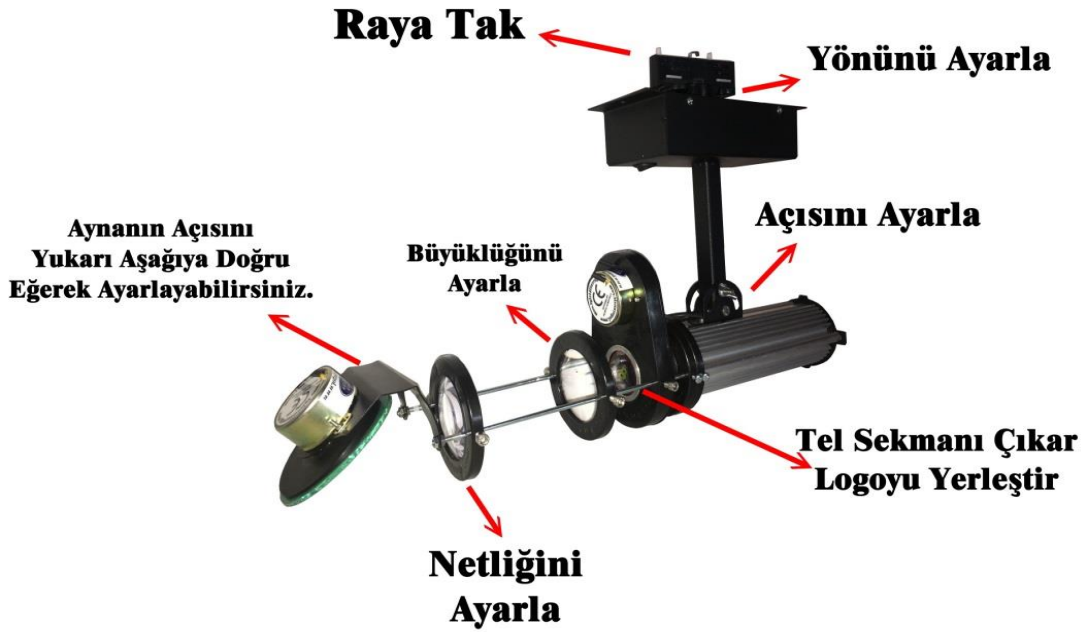

TEKNİK ÖZELLİKLERİ

Marka:	Logo Yansit
Model:	LY4-Dönen ve Gezen
Ürün Kategorisi:	İç Mekan Hareketli Olanlar
Hangi Mekan İçin Uygun:	İç Mekan İçin Uygun
Logo İşlevi:	Dönerek ve Gezerek logo Yansıtır
Kaç adet Logo Yansıtır:	1 adet logo sabit olarak yansır
Yansıyan Logo Büyüklüğü	Uzaklığın Yarısi kadar logo Boyutu Oluşur
Logo Netlik Ayarı	Üzerindeki Merceklerle netlik ayarı yapılır
Minimum Yansıtma Mesafesi	2m
Maksimum Yansıtma Mesafesi	10m
Cihaz Gövdesi:	Alüminyum
Cihaz Rengi:	Gümüş-Gri
Işık Kaynağı:	LED
Ortalama Led Ömrü	10.000 saat Yaklaşık
Işık Renk sıcaklığı:	6,500 – 8,000 ° Kelvin
Lümen Gücü:	5.700 lümen
Amper Gücü:	1050 mA
Watt Gücü:	40 w
Giriş Voltajı:	180 VAC - 305 VAC
Çıkış Voltajı:	9 VDC - 48 VDC
Çalışma Modu:	Sabit Akım CC
Uzunluk:	45 cm
Genişlik:	10 cm
Yükseklik:	20 cm
Ağırlık:	2,5 kg
Rohs:	Uyumlu

TEKNİK ÖZELLİKLERİ

LOGO RENGİ

Logolar İstenilen Renkte olabilir
Logolar orjinal haliyle yansıtılır
Logo üzerinde oynanma yapılmaz

AMPÜL

40W Samsung Led ampül takılıdır
10.000 saat Ampül Ömrü vardır.

AMPÜL MARKASI

5700 Ansilümen Işık Gücü

HEDİYE

Logo Tasarım Cd'si Hediyeğimizdir.

HEDİYE

24 adet logo Ücretsizdir.

MONTAJ ŐEKLİ

LOGOLARI SABİT RENKLERLEDE YAPABİLİRSİNİZ

Yellow
Pantone 114 C