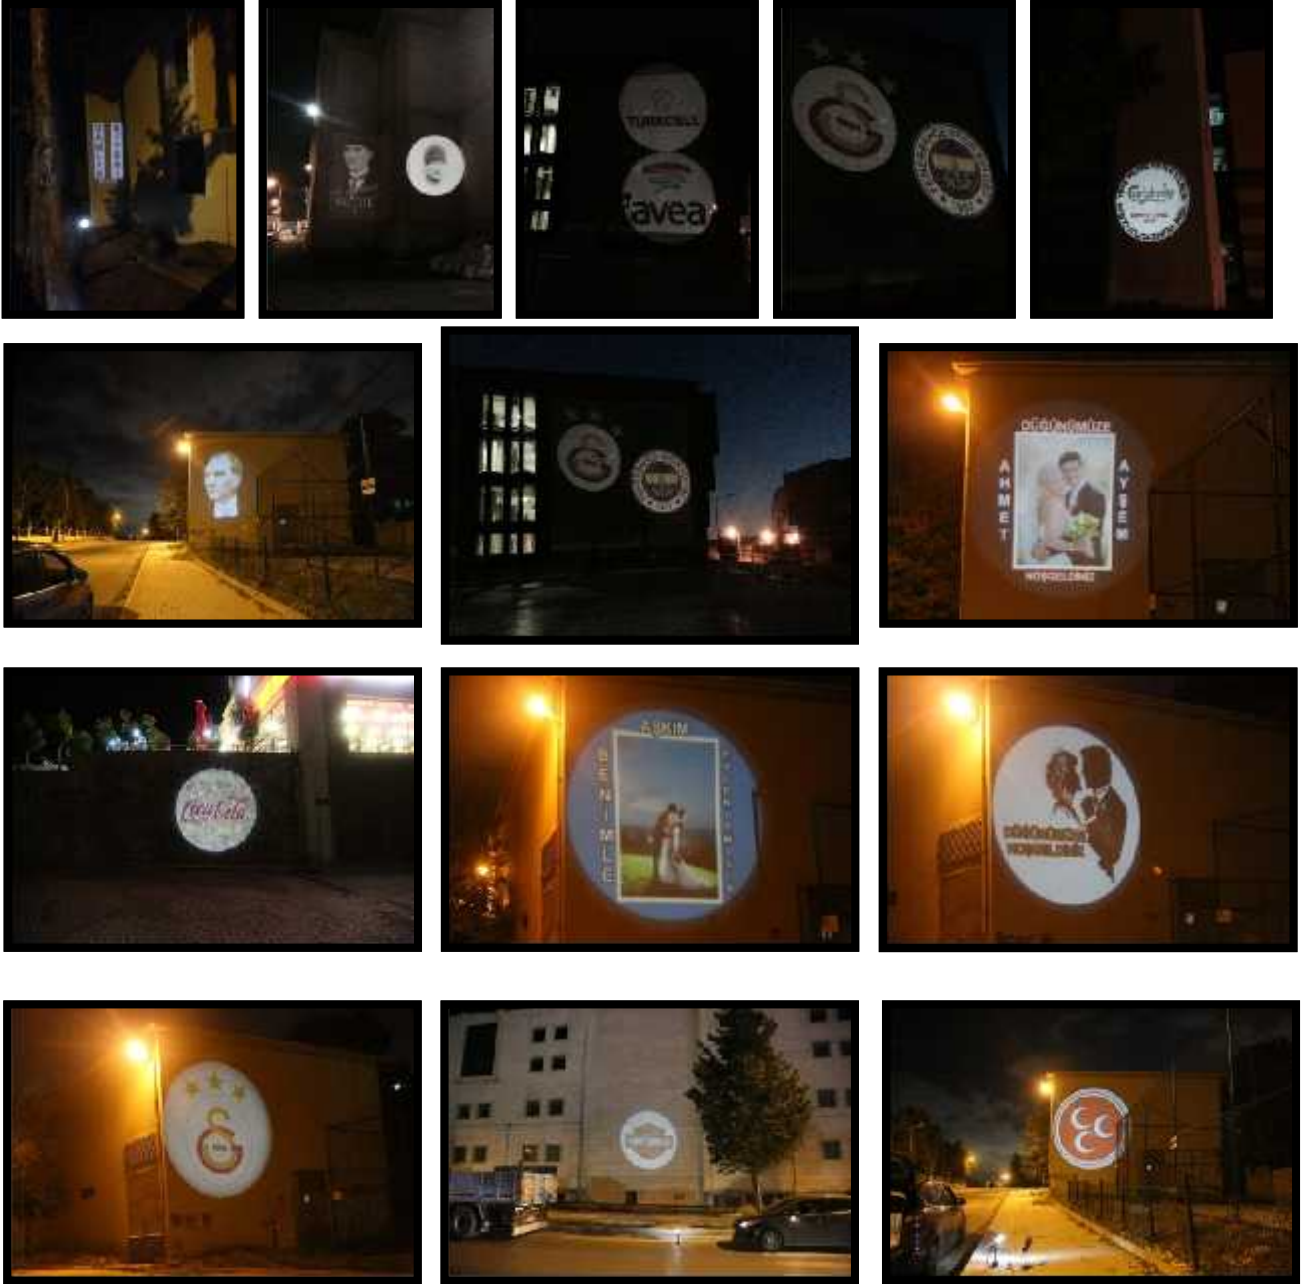

Logolarınızı mail olarak gönderiniz
Aynı gün cihazınız kargoya verilir.

www.logoyansit.com
info@logoyansit.com

DIŞ MEKAN SABİT LOGO

Fiyatı	: 185 \$
Ampül Ömrü	: 100.000 saat
Garanti Süresi	: 1 yıl
Yansıma Mesafesi	: 30 m ye kadar
Logolar	: 24 adet ücretsiz
Logo Tasarım Cd'si	: Hediye