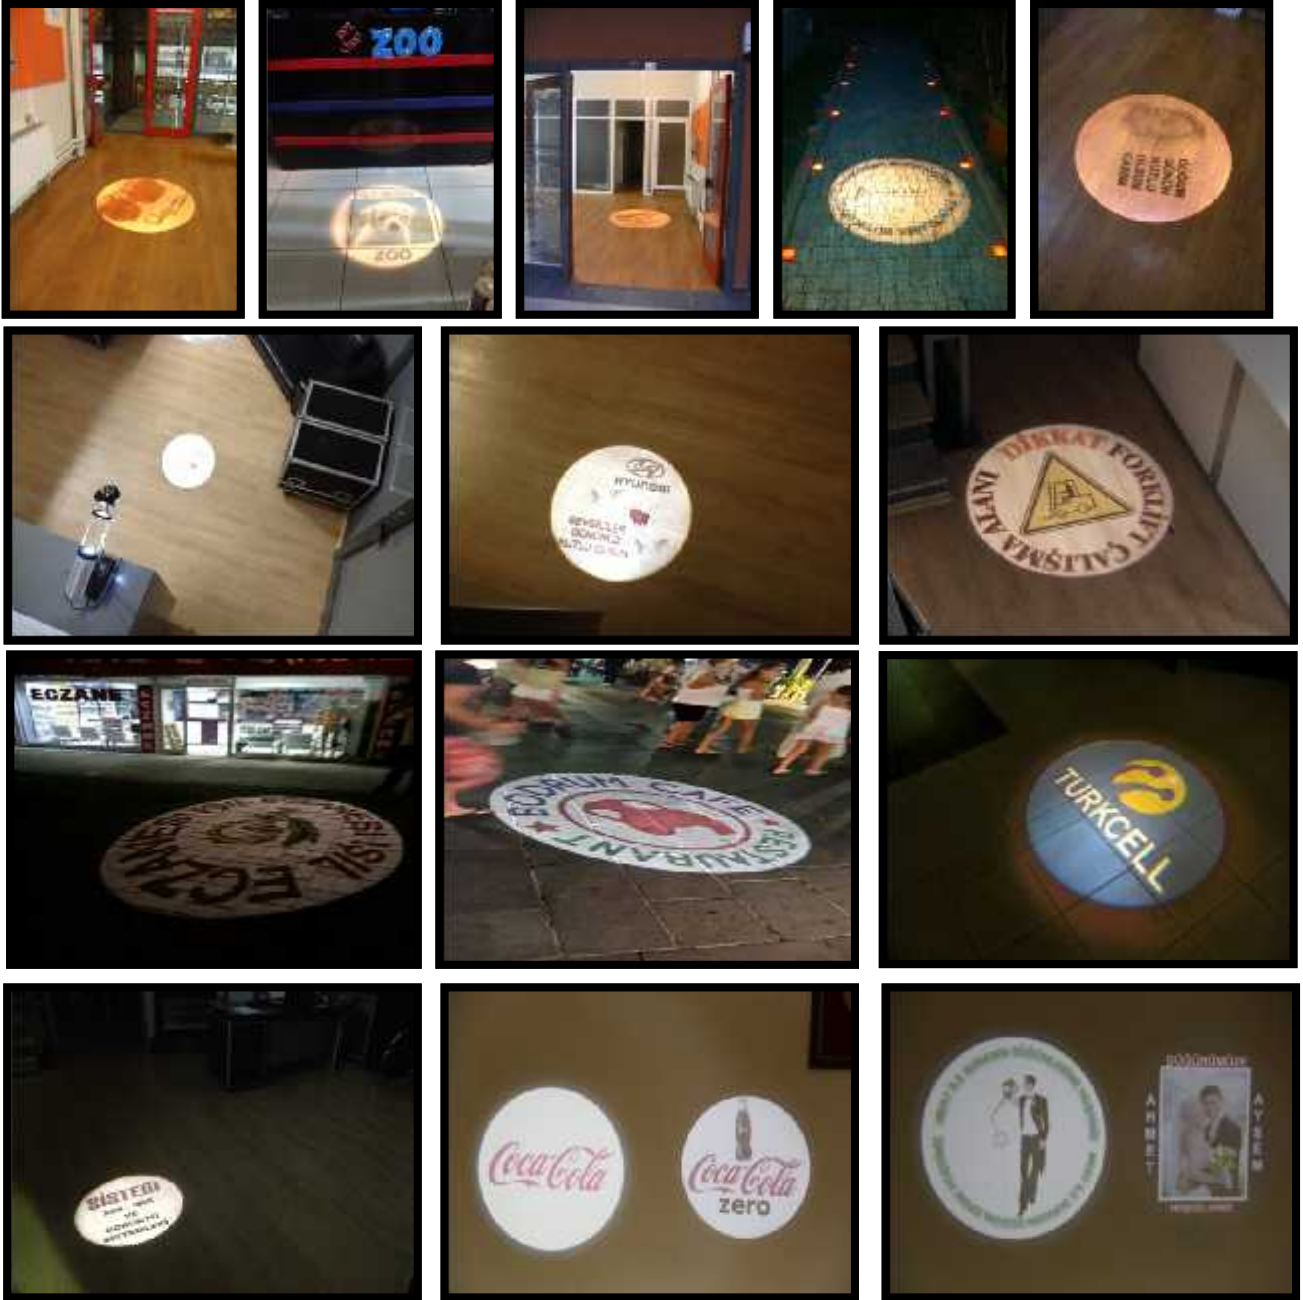

Logolarınızı mail olarak gönderiniz
Aynı gün cihazınız kargoya verilir.

www.logoyansit.com
info@logoyansit.com

İÇ MEKAN GEZEN LOGO ÇEMBER ETRAFINDA LOGO GEZİYOR

Fiyatı	: 175 \$
Ampül Ömrü	: 100.000 saat
Garanti Süresi	: 1 yıl
Yansıma Mesafesi	: 4 m ye kadar
Logolar	: 24 adet ücretsiz
Logo Tasarım Cd'si	: Hediye